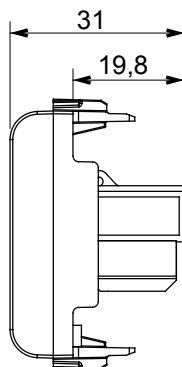

Ampia gamma di apparecchi di comando, di prese per il prelievo di energia (conformi agli standard nazionali e internazionali), per il prelievo di segnale, per il controllo del clima, per la gestione del comfort, per la segnalazione degli allarmi tecnici, per la gestione dell'illuminazione di emergenza. I dispositivi modulari ChoruSmart sono disponibili in cinque colori, bianco lucido, bianco satinato, natural beige, nero satinato e titanio verniciato e in diverse dimensioni, da 1/2, 1, 2 e 3 moduli. Grazie ai supporti di fissaggio per scatole rettangolari, quadrate e tonde, è possibile creare infinite combinazioni con la gamma delle placche ChoruSmart.

Categoria	Presse dati	Descrizione	RJ45
Colore	Nero satinato	Categoria di utilizzo	5e
Cavi	UTP	Connessione	Toolless
Numero coppie	4	Norma di riferimento	EN 60603-7-2
N. moduli	2	Codice Electrocod	3722
Materiale	Tecnopolimero		

DIMENSIONALE

MARCHI/APPROVAZIONI