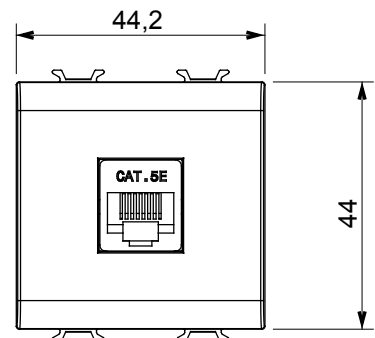

Ampia gamma di apparecchi di comando, di prese per il prelievo di energia (conformi agli standard nazionali e internazionali), per il prelievo di segnale, per il controllo del clima, per la gestione del comfort, per la segnalazione degli allarmi tecnici, per la gestione dell'illuminazione di emergenza. I dispositivi modulari ChoruSmart sono disponibili in cinque colori, bianco lucido, bianco satinato, natural beige, nero satinato e titanio verniciato e in diverse dimensioni, da 1/2, 1, 2 e 3 moduli. Grazie ai supporti di fissaggio per scatole rettangolari, quadrate e tonde, è possibile creare infinite combinazioni con la gamma delle placche ChoruSmart.

Categoria	Presse dati	Descrizione	RJ45
Colore	Nero satinato	Categoria di utilizzo	5e
Cavi	UTP	Connessione	Toolless
Numero coppie	4	Norma di riferimento	EN 60603-7-2
N. moduli	2	Codice Electrocod	3722
Materiale	Tecnopolimero		

DIMENSIONALE

MARCHI/APPROVAZIONI