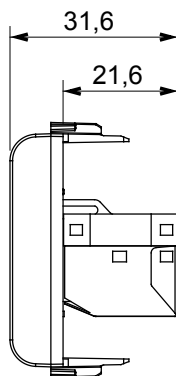

Ampia gamma di apparecchi di comando, di prese per il prelievo di energia (conformi agli standard nazionali e internazionali), per il prelievo di segnale, per il controllo del clima, per la gestione del comfort, per la segnalazione degli allarmi tecnici, per la gestione dell'illuminazione di emergenza. I dispositivi modulari ChoruSmart sono disponibili in cinque colori, bianco lucido, bianco satinato, natural beige, nero satinato e titanio verniciato e in diverse dimensioni, da 1/2, 1, 2 e 3 moduli. Grazie ai supporti di fissaggio per scatole rettangolari, quadrate e tonde, è possibile creare infinite combinazioni con la gamma delle placche ChoruSmart.

Categoria	Presse dati	Descrizione	RJ45
Colore	Nero satinato	Categoria di utilizzo	6
Cavi	FTP	Connessione	Toolless
Numero coppie	4	Norma di riferimento	EN 60603-7-5
N. moduli	1	Codice Electrocod	3722
Materiale	Tecnopolimero		

DIMENSIONALE

MARCHI/APPROVAZIONI