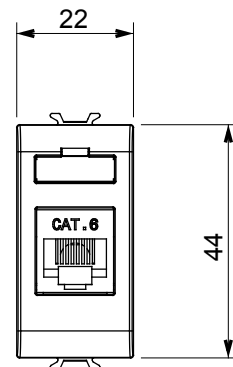

Ampia gamma di apparecchi di comando, di prese per il prelievo di energia (conformi agli standard nazionali e internazionali), per il prelievo di segnale, per il controllo del clima, per la gestione del comfort, per la segnalazione degli allarmi tecnici, per la gestione dell'illuminazione di emergenza. I dispositivi modulari ChoruSmart sono disponibili in cinque colori, bianco lucido, bianco satinato, natural beige, nero satinato e titanio verniciato e in diverse dimensioni, da 1/2, 1, 2 e 3 moduli. Grazie ai supporti di fissaggio per scatole rettangolari, quadrate e tonde, è possibile creare infinite combinazioni con la gamma delle placche ChoruSmart.

Categoria	Presse dati	Descrizione	RJ45
Colore	Nero satinato	Categoria di utilizzo	6
Cavi	FTP	Connessione	Toolless
Numero coppie	4	Norma di riferimento	EN 60603-7-5
N. moduli	1	Codice Electrocod	3722
Materiale	Tecnopolimero		

DIMENSIONALE

MARCHI/APPROVAZIONI