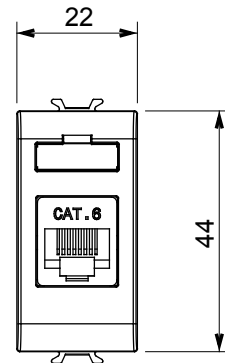

Ampia gamma di apparecchi di comando, di prese per il prelievo di energia (conformi agli standard nazionali e internazionali), per il prelievo di segnale, per il controllo del clima, per la gestione del comfort, per la segnalazione degli allarmi tecnici, per la gestione dell'illuminazione di emergenza. I dispositivi modulari ChoruSmart sono disponibili in cinque colori, bianco lucido, bianco satinato, natural beige, nero satinato e titanio verniciato e in diverse dimensioni, da 1/2, 1, 2 e 3 moduli. Grazie ai supporti di fissaggio per scatole rettangolari, quadrate e tonde, è possibile creare infinite combinazioni con la gamma delle placche ChoruSmart.

Categoria	Presse dati	Descrizione	RJ45
Colore	Nero satinato	Categoria di utilizzo	6
Cavi	UTP	Connessione	Toolless
Numero coppie	4	Norma di riferimento	EN 60603-7-4
N. moduli	1	Codice Electrocod	3722
Materiale	Tecnopolimero		

DIMENSIONALE

MARCHI/APPROVAZIONI