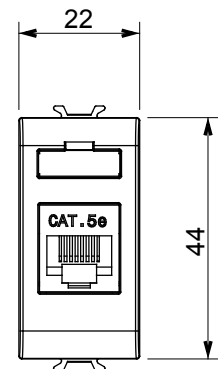

Ampia gamma di apparecchi di comando, di prese per il prelievo di energia (conformi agli standard nazionali e internazionali), per il prelievo di segnale, per il controllo del clima, per la gestione del comfort, per la segnalazione degli allarmi tecnici, per la gestione dell'illuminazione di emergenza. I dispositivi modulari ChoruSmart sono disponibili in cinque colori, bianco lucido, bianco satinato, natural beige, nero satinato e titanio verniciato e in diverse dimensioni, da 1/2, 1, 2 e 3 moduli. Grazie ai supporti di fissaggio per scatole rettangolari, quadrate e tonde, è possibile creare infinite combinazioni con la gamma delle placche ChoruSmart.

Categoria	Presse dati	Descrizione	RJ45
Colore	Nero satinato	Categoria di utilizzo	5e
Cavi	FTP	Connessione	Toolless
Numero coppie	4	Norma di riferimento	EN 60603-7-3
N. moduli	1	Codice Electrocod	3722
Materiale	Tecnopolimero		

### DIMENSIONALE