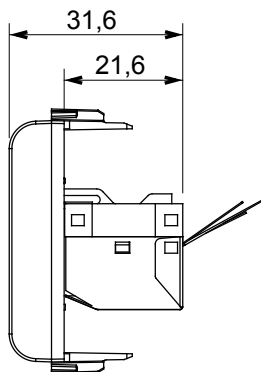

Ampia gamma di apparecchi di comando, di prese per il prelievo di energia (conformi agli standard nazionali e internazionali), per il prelievo di segnale, per il controllo del clima, per la gestione del comfort, per la segnalazione degli allarmi tecnici, per la gestione dell'illuminazione di emergenza. I dispositivi modulari ChoruSmart sono disponibili in cinque colori, bianco lucido, bianco satinato, natural beige, nero satinato e titanio verniciato e in diverse dimensioni, da 1/2, 1, 2 e 3 moduli. Grazie ai supporti di fissaggio per scatole rettangolari, quadrate e tonde, è possibile creare infinite combinazioni con la gamma delle placche ChoruSmart.

Categoria	Presse dati	Descrizione	RJ45
Colore	Nero satinato	Categoria di utilizzo	5e
Cavi	FTP	Connessione	Toolless
Numero coppie	4	Norma di riferimento	EN 60603-7-3
N. moduli	1	Codice Electrocod	3722
Materiale	Tecnopolimero		

### DIMENSIONALE