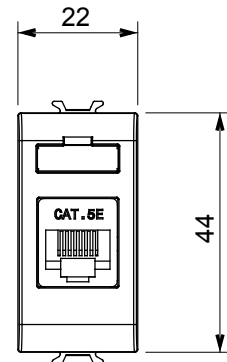

Ampia gamma di apparecchi di comando, di prese per il prelievo di energia (conformi agli standard nazionali e internazionali), per il prelievo di segnale, per il controllo del clima, per la gestione del comfort, per la segnalazione degli allarmi tecnici, per la gestione dell'illuminazione di emergenza. I dispositivi modulari ChoruSmart sono disponibili in cinque colori, bianco lucido, bianco satinato, natural beige, nero satinato e titanio verniciato e in diverse dimensioni, da 1/2, 1, 2 e 3 moduli. Grazie ai supporti di fissaggio per scatole rettangolari, quadrate e tonde, è possibile creare infinite combinazioni con la gamma delle placche ChoruSmart.

Categoria	Presse dati	Descrizione	RJ45
Colore	Nero satinato	Categoria di utilizzo	5e
Cavi	UTP	Connessione	Toolless
Numero coppie	4	Norma di riferimento	EN 60603-7-2
N. moduli	1	Codice Electrocod	3722
Materiale	Tecnopolimero		

### DIMENSIONALE