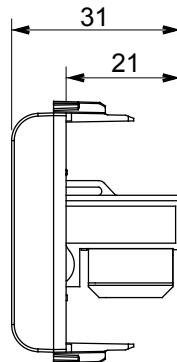

Ampia gamma di apparecchi di comando, di prese per il prelievo di energia (conformi agli standard nazionali e internazionali), per il prelievo di segnale, per il controllo del clima, per la gestione del comfort, per la segnalazione degli allarmi tecnici, per la gestione dell'illuminazione di emergenza. I dispositivi modulari ChoruSmart sono disponibili in cinque colori, bianco lucido, bianco satinato, natural beige, nero satinato e titanio verniciato e in diverse dimensioni, da 1/2, 1, 2 e 3 moduli. Grazie ai supporti di fissaggio per scatole rettangolari, quadrate e tonde, è possibile creare infinite combinazioni con la gamma delle placche ChoruSmart.

Categoria	Presse dati	Descrizione	RJ45
Colore	Nero satinato	Categoria di utilizzo	5e
Cavi	UTP	Connessione	Toolless
Numero coppie	4	Norma di riferimento	EN 60603-7-2
N. moduli	1	Codice Electrocod	3722
Materiale	Tecnopolimero		

### DIMENSIONALE