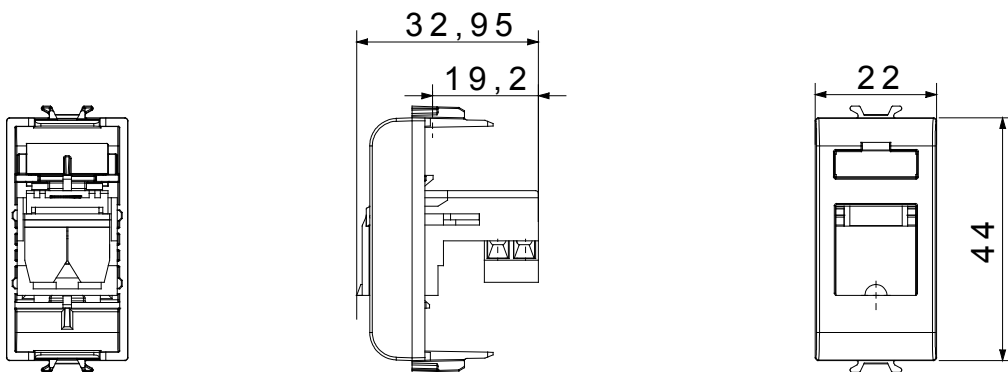

Ampia gamma di apparecchi di comando, di prese per il prelievo di energia (conformi agli standard nazionali e internazionali), per il prelievo di segnale, per il controllo del clima, per la gestione del comfort, per la segnalazione degli allarmi tecnici, per la gestione dell'illuminazione di emergenza. I dispositivi modulari ChoruSmart sono disponibili in cinque colori, bianco lucido, bianco satinato, natural beige, nero satinato e titanio verniciato e in diverse dimensioni, da 1/2, 1, 2 e 3 moduli. Grazie ai supporti di fissaggio per scatole rettangolari, quadrate e tonde, è possibile creare infinite combinazioni con la gamma delle placche ChoruSmart.

Categoria	Preso telefonica	Descrizione	RJ11
Colore	Nero satinato	Connessione	Morsetti a vite
N. moduli	1	Codice Electrocod	3720
Materiale	Tecnopolimero		

DIMENSIONALE

MARCHI/APPROVAZIONI