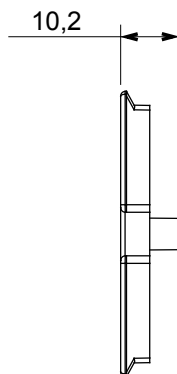

Ampia gamma di apparecchi di comando, di prese per il prelievo di energia (conformi agli standard nazionali e internazionali), per il prelievo di segnale, per il controllo del clima, per la gestione del comfort, per la segnalazione degli allarmi tecnici, per la gestione dell'illuminazione di emergenza. I dispositivi modulari ChoruSmart sono disponibili in cinque colori, bianco lucido, bianco satinato, natural beige, nero satinato e titanio verniciato e in diverse dimensioni, da 1/2, 1, 2 e 3 moduli. Grazie ai supporti di fissaggio per scatole rettangolari, quadrate e tonde, è possibile creare infinite combinazioni con la gamma delle placche ChoruSmart.

Descrizione	Per prese combinate TV/R-SAT	Colore	Nero satinato
Caratteristiche	Supporto per prese	N. fori	2
Codice Electrocod	0122	Materiale	Tecnopolimero

DIMENSIONALE

MARCHI/APPROVAZIONI