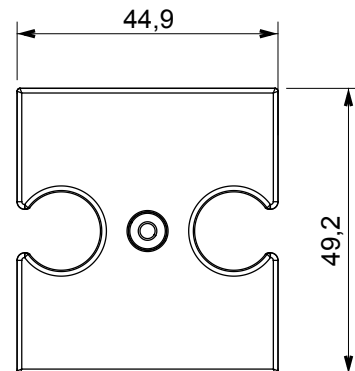

Ampia gamma di apparecchi di comando, di prese per il prelievo di energia (conformi agli standard nazionali e internazionali), per il prelievo di segnale, per il controllo del clima, per la gestione del comfort, per la segnalazione degli allarmi tecnici, per la gestione dell'illuminazione di emergenza. I dispositivi modulari ChoruSmart sono disponibili in cinque colori, bianco lucido, bianco satinato, natural beige, nero satinato e titanio verniciato e in diverse dimensioni, da 1/2, 1, 2 e 3 moduli. Grazie ai supporti di fissaggio per scatole rettangolari, quadrate e tonde, è possibile creare infinite combinazioni con la gamma delle placche ChoruSmart.

Descrizione	Per prese combinate TV/R-SAT	Colore	Nero satinato
Caratteristiche	Supporto per prese	N. fori	2
Codice Electrocod	0122	Materiale	Tecnopolimero

DIMENSIONALE

MARCHI/APPROVAZIONI