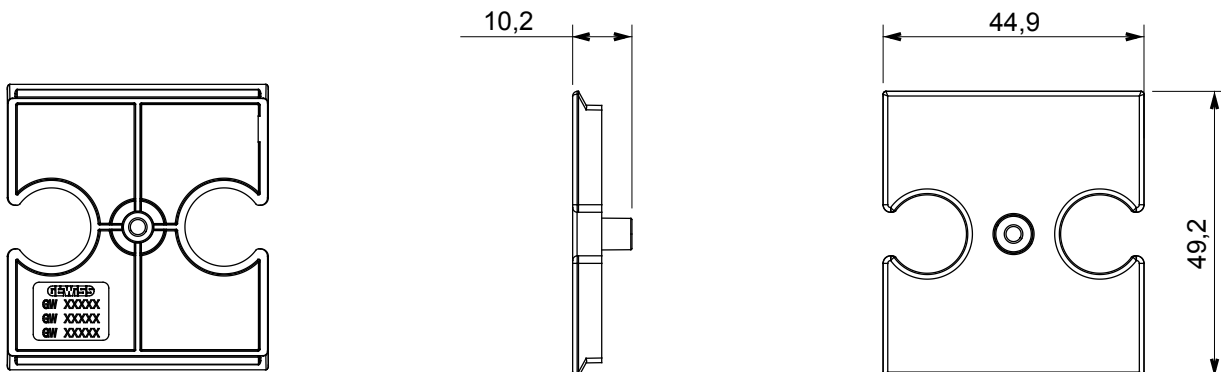

Ampia gamma di apparecchi di comando, di prese per il prelievo di energia (conformi agli standard nazionali e internazionali), per il prelievo di segnale, per il controllo del clima, per la gestione del comfort, per la segnalazione degli allarmi tecnici, per la gestione dell'illuminazione di emergenza. I dispositivi modulari ChoruSmart sono disponibili in cinque colori, bianco lucido, bianco satinato, natural beige, nero satinato e titanio verniciato e in diverse dimensioni, da 1/2, 1, 2 e 3 moduli. Grazie ai supporti di fissaggio per scatole rettangolari, quadrate e tonde, è possibile creare infinite combinazioni con la gamma delle placche ChoruSmart.

Descrizione	Per prese combinate TV - R	Colore	Nero satinato
Caratteristiche	Supporto per prese	N. fori	2
Codice Electrocod	0122	Materiale	Tecnopolimero

DIMENSIONALE

MARCHI/APPROVAZIONI