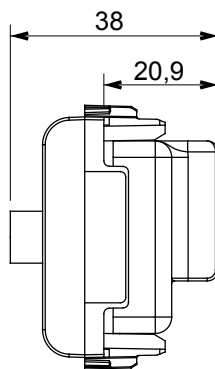

Ampia gamma di apparecchi di comando, di prese per il prelievo di energia (conformi agli standard nazionali e internazionali), per il prelievo di segnale, per il controllo del clima, per la gestione del comfort, per la segnalazione degli allarmi tecnici, per la gestione dell'illuminazione di emergenza. I dispositivi modulari ChoruSmart sono disponibili in cinque colori, bianco lucido, bianco satinato, natural beige, nero satinato e titanio verniciato e in diverse dimensioni, da 1/2, 1, 2 e 3 moduli. Grazie ai supporti di fissaggio per scatole rettangolari, quadrate e tonde, è possibile creare infinite combinazioni con la gamma delle placche ChoruSmart.

Categoria	Presse TV/SAT	Descrizione	Diretta
Colore	Nero satinato	Attenuazione	0 dB
Connettori	TV-SAT	Norma di riferimento	EN 60728-4; IEC 61169-2; IEC 61169-24
N. moduli	2	Fissaggio cavo	A vite
Struttura	Corpo metallico in pressofusione zama	Codice Electrocod	0131
Materiale	Tecnopolimero		

### DIMENSIONALE