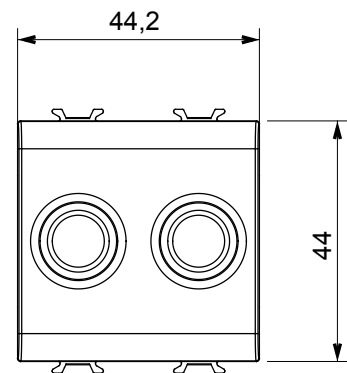

Categoria	Presse TV/SAT	Descrizione	Diretta
Colore	Nero satinato	Attenuazione	0 dB
Connettori	TV-SAT	Norma di riferimento	EN 60728-4; IEC 61169-2; IEC 61169-24
N. moduli	2	Fissaggio cavo	A vite
Struttura	Corpo metallico in pressofusione zama	Codice Electrocod	0131
Materiale	Tecnopolimero		

### DIMENSIONALE