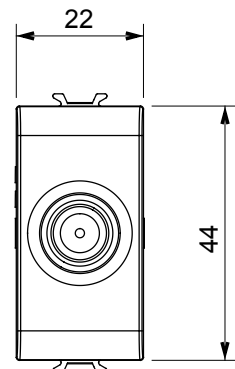

Ampia gamma di apparecchi di comando, di prese per il prelievo di energia (conformi agli standard nazionali e internazionali), per il prelievo di segnale, per il controllo del clima, per la gestione del comfort, per la segnalazione degli allarmi tecnici, per la gestione dell'illuminazione di emergenza. I dispositivi modulari ChoruSmart sono disponibili in cinque colori, bianco lucido, bianco satinato, natural beige, nero satinato e titanio verniciato e in diverse dimensioni, da 1/2, 1, 2 e 3 moduli. Grazie ai supporti di fissaggio per scatole rettangolari, quadrate e tonde, è possibile creare infinite combinazioni con la gamma delle placche ChoruSmart.

Categoria	Presse TV/SAT	Descrizione	Passante
Colore	Nero satinato	Attenuazione	10 dB
Frequenza	5-2400 MHz	Schermatura	Classe A
Per connettore tipo	F-Femmina	Norma di riferimento	EN 60728-4; IEC 61169-24
N. moduli	1	Fissaggio cavo	A vite
Struttura	Corpo metallico in pressofusione zama	Codice Electrocod	0131
Materiale	Tecnopolimero		

### DIMENSIONALE