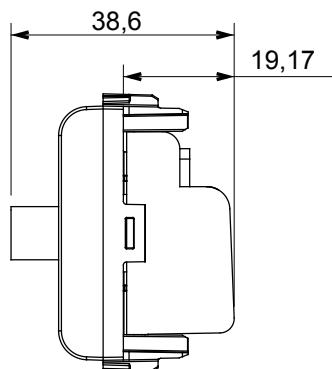

Ampia gamma di apparecchi di comando, di prese per il prelievo di energia (conformi agli standard nazionali e internazionali), per il prelievo di segnale, per il controllo del clima, per la gestione del comfort, per la segnalazione degli allarmi tecnici, per la gestione dell'illuminazione di emergenza. I dispositivi modulari ChoruSmart sono disponibili in cinque colori, bianco lucido, bianco satinato, natural beige, nero satinato e titanio verniciato e in diverse dimensioni, da 1/2, 1, 2 e 3 moduli. Grazie ai supporti di fissaggio per scatole rettangolari, quadrate e tonde, è possibile creare infinite combinazioni con la gamma delle placche ChoruSmart.

Categoria	Presse TV/SAT	Descrizione	Passante
Colore	Nero satinato	Attenuazione	10 dB
Frequenza	5-2400 MHz	Schermatura	Classe A
Per connettore tipo	F-Femmina	Norma di riferimento	EN 60728-4; IEC 61169-24
N. moduli	1	Fissaggio cavo	A vite
Struttura	Corpo metallico in pressofusione zama	Codice Electrocod	0131
Materiale	Tecnopolimero		

### DIMENSIONALE