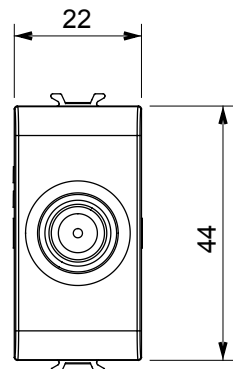

Ampia gamma di apparecchi di comando, di prese per il prelievo di energia (conformi agli standard nazionali e internazionali), per il prelievo di segnale, per il controllo del clima, per la gestione del comfort, per la segnalazione degli allarmi tecnici, per la gestione dell'illuminazione di emergenza. I dispositivi modulari ChoruSmart sono disponibili in cinque colori, bianco lucido, bianco satinato, natural beige, nero satinato e titanio verniciato e in diverse dimensioni, da 1/2, 1, 2 e 3 moduli. Grazie ai supporti di fissaggio per scatole rettangolari, quadrate e tonde, è possibile creare infinite combinazioni con la gamma delle placche ChoruSmart.

Categoria	Presse TV/SAT	Descrizione	Passante
Colore	Nero satinato	Attenuazione	5 dB
Frequenza	5-2400 MHz	Schermatura	Classe A
Per connettore tipo	F-Femmina	Norma di riferimento	EN 60728-4; IEC 61169-24
N. moduli	1	Fissaggio cavo	A vite
Struttura	Corpo metallico in pressofusione zama	Codice Electrocod	0131
Materiale	Tecnopolimero		

DIMENSIONALE

MARCHI/APPROVAZIONI