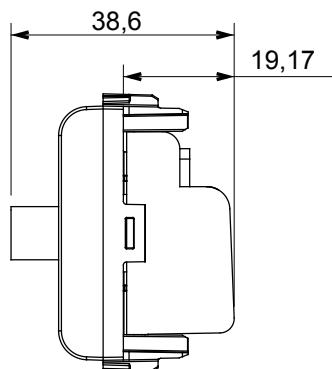

Ampia gamma di apparecchi di comando, di prese per il prelievo di energia (conformi agli standard nazionali e internazionali), per il prelievo di segnale, per il controllo del clima, per la gestione del comfort, per la segnalazione degli allarmi tecnici, per la gestione dell'illuminazione di emergenza. I dispositivi modulari ChoruSmart sono disponibili in cinque colori, bianco lucido, bianco satinato, natural beige, nero satinato e titanio verniciato e in diverse dimensioni, da 1/2, 1, 2 e 3 moduli. Grazie ai supporti di fissaggio per scatole rettangolari, quadrate e tonde, è possibile creare infinite combinazioni con la gamma delle placche ChoruSmart.

Categoria	Presse TV/SAT	Descrizione	Passante
Colore	Nero satinato	Attenuazione	5 dB
Frequenza	5-2400 MHz	Schermatura	Classe A
Per connettore tipo	F-Femmina	Norma di riferimento	EN 60728-4; IEC 61169-24
N. moduli	1	Fissaggio cavo	A vite
Struttura	Corpo metallico in pressofusione zama	Codice Electrocod	0131
Materiale	Tecnopolimero		

DIMENSIONALE

MARCHI/APPROVAZIONI