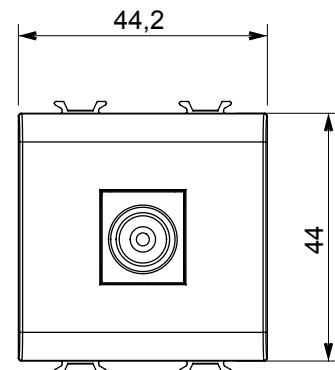

Ampia gamma di apparecchi di comando, di prese per il prelievo di energia (conformi agli standard nazionali e internazionali), per il prelievo di segnale, per il controllo del clima, per la gestione del comfort, per la segnalazione degli allarmi tecnici, per la gestione dell'illuminazione di emergenza. I dispositivi modulari ChoruSmart sono disponibili in cinque colori, bianco lucido, bianco satinato, natural beige, nero satinato e titanio verniciato e in diverse dimensioni, da 1/2, 1, 2 e 3 moduli. Grazie ai supporti di fissaggio per scatole rettangolari, quadrate e tonde, è possibile creare infinite combinazioni con la gamma delle placche ChoruSmart.

| Categoria           | Preso TV              | Descrizione          | Diretta     |
|---------------------|-----------------------|----------------------|-------------|
| Colore              | Nero satinato         | Attenuazione         | 0 dB        |
| Frequenza           | 5-2400 MHz            | Schermatura          | Classe A    |
| Per connettore tipo | IEC-Maschio           | Norma di riferimento | IEC 61169-2 |
| N. moduli           | 2                     | Fissaggio cavo       | A pressione |
| Struttura           | In materiale plastico | Codice Electrocod    | 0131        |
| Materiale           | Tecnopolimero         |                      |             |

### DIMENSIONALE