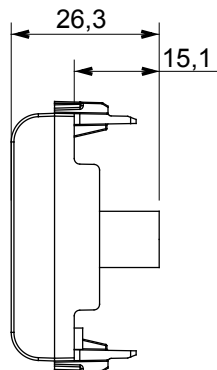

Ampia gamma di apparecchi di comando, di prese per il prelievo di energia (conformi agli standard nazionali e internazionali), per il prelievo di segnale, per il controllo del clima, per la gestione del comfort, per la segnalazione degli allarmi tecnici, per la gestione dell'illuminazione di emergenza. I dispositivi modulari ChoruSmart sono disponibili in cinque colori, bianco lucido, bianco satinato, natural beige, nero satinato e titanio verniciato e in diverse dimensioni, da 1/2, 1, 2 e 3 moduli. Grazie ai supporti di fissaggio per scatole rettangolari, quadrate e tonde, è possibile creare infinite combinazioni con la gamma delle placche ChoruSmart.

| Categoria           | Preso TV              | Descrizione          | Diretta     |
|---------------------|-----------------------|----------------------|-------------|
| Colore              | Nero satinato         | Attenuazione         | 0 dB        |
| Frequenza           | 5-2400 MHz            | Schermatura          | Classe A    |
| Per connettore tipo | IEC-Maschio           | Norma di riferimento | IEC 61169-2 |
| N. moduli           | 2                     | Fissaggio cavo       | A pressione |
| Struttura           | In materiale plastico | Codice Electrocod    | 0131        |
| Materiale           | Tecnopolimero         |                      |             |

### DIMENSIONALE