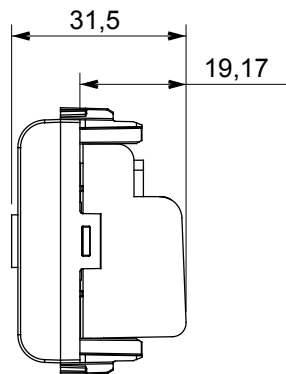

Ampia gamma di apparecchi di comando, di prese per il prelievo di energia (conformi agli standard nazionali e internazionali), per il prelievo di segnale, per il controllo del clima, per la gestione del comfort, per la segnalazione degli allarmi tecnici, per la gestione dell'illuminazione di emergenza. I dispositivi modulari ChoruSmart sono disponibili in cinque colori, bianco lucido, bianco satinato, natural beige, nero satinato e titanio verniciato e in diverse dimensioni, da 1/2, 1, 2 e 3 moduli. Grazie ai supporti di fissaggio per scatole rettangolari, quadrate e tonde, è possibile creare infinite combinazioni con la gamma delle placche ChoruSmart.

Categoria	Preso TV	Descrizione	Passante
Colore	Nero satinato	Attenuazione	10 dB
Frequenza	5-2400 MHz	Schermatura	Classe A
Per connettore tipo	IEC-Maschio	Norma di riferimento	EN 60728-4; IEC 61169-2
N. moduli	1	Fissaggio cavo	A vite
Struttura	Corpo metallico in pressofusione zama	Codice Electrocod	0131
Materiale	Tecnopolimero		

### DIMENSIONALE