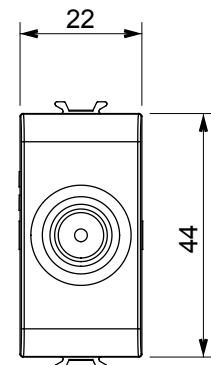

Ampia gamma di apparecchi di comando, di prese per il prelievo di energia (conformi agli standard nazionali e internazionali), per il prelievo di segnale, per il controllo del clima, per la gestione del comfort, per la segnalazione degli allarmi tecnici, per la gestione dell'illuminazione di emergenza. I dispositivi modulari ChoruSmart sono disponibili in cinque colori, bianco lucido, bianco satinato, natural beige, nero satinato e titanio verniciato e in diverse dimensioni, da 1/2, 1, 2 e 3 moduli. Grazie ai supporti di fissaggio per scatole rettangolari, quadrate e tonde, è possibile creare infinite combinazioni con la gamma delle placche ChoruSmart.

Categoria	Preso TV	Descrizione	Passante
Colore	Nero satinato	Attenuazione	10 dB
Frequenza	5-2400 MHz	Schermatura	Classe A
Per connettore tipo	IEC-Maschio	Norma di riferimento	EN 60728-4; IEC 61169-2
N. moduli	1	Fissaggio cavo	A vite
Struttura	Corpo metallico in pressofusione zama	Codice Electrocod	0131
Materiale	Tecnopolimero		

### DIMENSIONALE