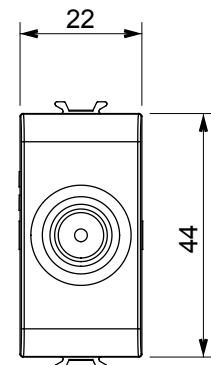

Ampia gamma di apparecchi di comando, di prese per il prelievo di energia (conformi agli standard nazionali e internazionali), per il prelievo di segnale, per il controllo del clima, per la gestione del comfort, per la segnalazione degli allarmi tecnici, per la gestione dell'illuminazione di emergenza. I dispositivi modulari ChoruSmart sono disponibili in cinque colori, bianco lucido, bianco satinato, natural beige, nero satinato e titanio verniciato e in diverse dimensioni, da 1/2, 1, 2 e 3 moduli. Grazie ai supporti di fissaggio per scatole rettangolari, quadrate e tonde, è possibile creare infinite combinazioni con la gamma delle placche ChoruSmart.

Categoria	Preso TV	Descrizione	Passante
Colore	Nero satinato	Attenuazione	5 dB
Frequenza	5-2400 MHz	Schermatura	Classe A
Per connettore tipo	IEC-Maschio	Norma di riferimento	EN 60728-4; IEC 61169-2
N. moduli	1	Fissaggio cavo	A vite
Struttura	Corpo metallico in pressofusione zama	Codice Electrocod	0131
Materiale	Tecnopolimero		

DIMENSIONALE

MARCHI/APPROVAZIONI