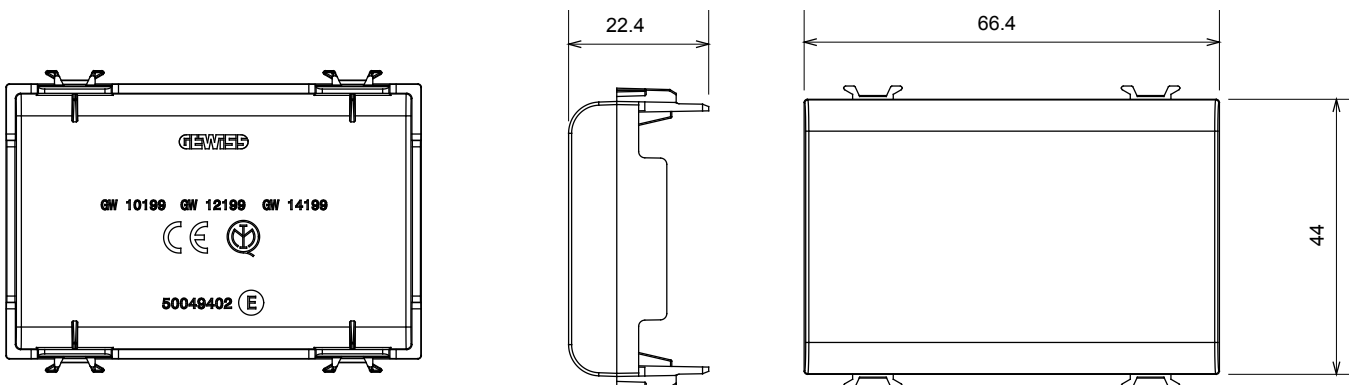

Ampia gamma di apparecchi di comando, di prese per il prelievo di energia (conformi agli standard nazionali e internazionali), per il prelievo di segnale, per il controllo del clima, per la gestione del comfort, per la segnalazione degli allarmi tecnici, per la gestione dell'illuminazione di emergenza. I dispositivi modulari ChoruSmart sono disponibili in cinque colori, bianco lucido, bianco satinato, natural beige, nero satinato e titanio verniciato e in diverse dimensioni, da 1/2, 1, 2 e 3 moduli. Grazie ai supporti di fissaggio per scatole rettangolari, quadrate e tonde, è possibile creare infinite combinazioni con la gamma delle placche ChoruSmart.

Categoria	Copriforo	Colore	Nero satinato
Descrizione	3 posti	Norma di riferimento	EN 60669-1
Termopressione con biglia	125 °C	Resistenza al filo incandescente	850 °C
N. moduli	3	Materiale	Tecnopolimero
Codice Electrocod	0100		

DIMENSIONALE

SIMBOLOGIA TECNICA

MARCHI/APPROVAZIONI