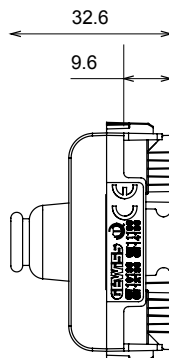

Ampia gamma di apparecchi di comando, di prese per il prelievo di energia (conformi agli standard nazionali e internazionali), per il prelievo di segnale, per il controllo del clima, per la gestione del comfort, per la segnalazione degli allarmi tecnici, per la gestione dell'illuminazione di emergenza. I dispositivi modulari ChoruSmart sono disponibili in cinque colori, bianco lucido, bianco satinato, natural beige, nero satinato e titanio verniciato e in diverse dimensioni, da 1/2, 1, 2 e 3 moduli. Grazie ai supporti di fissaggio per scatole rettangolari, quadrate e tonde, è possibile creare infinite combinazioni con la gamma delle placche ChoruSmart.

Categoria	Copriforo con uscita cavi	Colore	Nero satinato
Descrizione	1 posto	Norma di riferimento	EN 60669-1
Termopressione con biglia	125 °C	Resistenza al filo incandescente	850 °C
N. moduli	1	Materiale	Tecnopolimero
Codice Electrocod	0100		

DIMENSIONALE

SIMBOLOGIA TECNICA

MARCHI/APPROVAZIONI