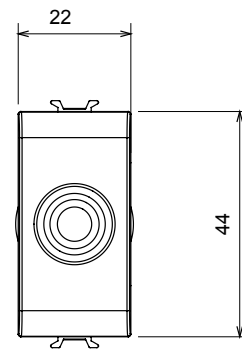

Ampia gamma di apparecchi di comando, di prese per il prelievo di energia (conformi agli standard nazionali e internazionali), per il prelievo di segnale, per il controllo del clima, per la gestione del comfort, per la segnalazione degli allarmi tecnici, per la gestione dell'illuminazione di emergenza. I dispositivi modulari ChoruSmart sono disponibili in cinque colori, bianco lucido, bianco satinato, natural beige, nero satinato e titanio verniciato e in diverse dimensioni, da 1/2, 1, 2 e 3 moduli. Grazie ai supporti di fissaggio per scatole rettangolari, quadrate e tonde, è possibile creare infinite combinazioni con la gamma delle placche ChoruSmart.

Categoria	Copriforo con uscita cavi	Colore	Nero satinato
Descrizione	1 posto	Norma di riferimento	EN 60669-1
Termopressione con biglia	125 °C	Resistenza al filo incandescente	850 °C
N. moduli	1	Materiale	Tecnopolimero
Codice Electrocod	0100		

DIMENSIONALE

SIMBOLOGIA TECNICA

MARCHI/APPROVAZIONI