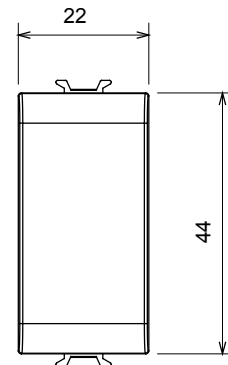

Ampia gamma di apparecchi di comando, di prese per il prelievo di energia (conformi agli standard nazionali e internazionali), per il prelievo di segnale, per il controllo del clima, per la gestione del comfort, per la segnalazione degli allarmi tecnici, per la gestione dell'illuminazione di emergenza. I dispositivi modulari ChoruSmart sono disponibili in cinque colori, bianco lucido, bianco satinato, natural beige, nero satinato e titanio verniciato e in diverse dimensioni, da 1/2, 1, 2 e 3 moduli. Grazie ai supporti di fissaggio per scatole rettangolari, quadrate e tonde, è possibile creare infinite combinazioni con la gamma delle placche ChoruSmart.

Categoria	Copriforo	Colore	Nero satinato
Descrizione	1 posto	Norma di riferimento	EN 60669-1
Termopressione con biglia	125 °C	Resistenza al filo incandescente	850 °C
N. moduli	1	Materiale	Tecnopolimero
Codice Electrocod	0100		

DIMENSIONALE

SIMBOLOGIA TECNICA

MARCHI/APPROVAZIONI