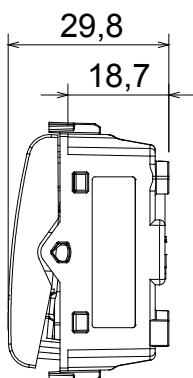

Ampia gamma di apparecchi di comando, di prese per il prelievo di energia (conformi agli standard nazionali e internazionali), per il prelievo di segnale, per il controllo del clima, per la gestione del comfort, per la segnalazione degli allarmi tecnici, per la gestione dell'illuminazione di emergenza. I dispositivi modulari ChoruSmart sono disponibili in cinque colori, bianco lucido, bianco satinato, natural beige, nero satinato e titanio verniciato e in diverse dimensioni, da 1/2, 1, 2 e 3 moduli. Grazie ai supporti di fissaggio per scatole rettangolari, quadrate e tonde, è possibile creare infinite combinazioni con la gamma delle placche ChoruSmart.

| | | | |
|--|-------------------------------------|--|-------------------------------|
| Categoria | Pulsante | Tasto | Con lente neutra sostituibile |
| Simbolo | Chiave | Colore | Nero satinato |
| Descrizione | 1P NA - 16 A illuminabile | Tensione | 250 V ac |
| Norma di riferimento | EN 60669-1 | Tenuta alla tensione di prova | 2000 V a 50 Hz per 1 minuto |
| Resistenza di isolamento | > 5 MOhm | Morsetti di cablaggio | A vite |
| Funzionam. prolungato interrupt. (N. camb. posiz.) | 40.000 a In 250 V ac $\cos\phi=0,6$ | Termopressione con biglia | 125 °C |
| Resistenza al filo incandescente | 850 °C | Tenuta morsetti a trazione dei cavi | > 50 N |
| Capacità serraggio morsetti cavi flessibili (mm ²) | min. 0,75 - max. 2x4 | Capacità serraggio morsetti cavi rigidi (mm ²) | min. 0,5 - max. 2x2,5 |
| N. moduli | 1 | Materiale | Tecnopolimero |
| Codice Electrocod | 0130 | | |

DIMENSIONALE

SIMBOLOGIA TECNICA

MARCHI/APPROVAZIONI