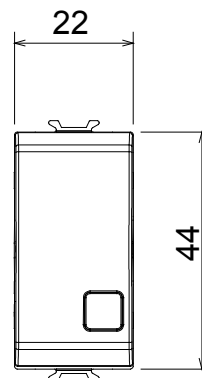

Ampia gamma di apparecchi di comando, di prese per il prelievo di energia (conformi agli standard nazionali e internazionali), per il prelievo di segnale, per il controllo del clima, per la gestione del comfort, per la segnalazione degli allarmi tecnici, per la gestione dell'illuminazione di emergenza. I dispositivi modulari ChoruSmart sono disponibili in cinque colori, bianco lucido, bianco satinato, natural beige, nero satinato e titanio verniciato e in diverse dimensioni, da 1/2, 1, 2 e 3 moduli. Grazie ai supporti di fissaggio per scatole rettangolari, quadrate e tonde, è possibile creare infinite combinazioni con la gamma delle placche ChoruSmart.

| | | | |
|--|-------------------------------------|--|-------------------------------|
| Categoria | Pulsante | Tasto | Con lente neutra sostituibile |
| Simbolo | Chiave | Colore | Nero satinato |
| Descrizione | 1P NA - 16 A illuminabile | Tensione | 250 V ac |
| Norma di riferimento | EN 60669-1 | Tenuta alla tensione di prova | 2000 V a 50 Hz per 1 minuto |
| Resistenza di isolamento | > 5 MOhm | Morsetti di cablaggio | A vite |
| Funzionam. prolungato interrupt. (N. camb. posiz.) | 40.000 a In 250 V ac $\cos\phi=0,6$ | Termopressione con biglia | 125 °C |
| Resistenza al filo incandescente | 850 °C | Tenuta morsetti a trazione dei cavi | > 50 N |
| Capacità serraggio morsetti cavi flessibili (mm ²) | min. 0,75 - max. 2x4 | Capacità serraggio morsetti cavi rigidi (mm ²) | min. 0,5 - max. 2x2,5 |
| N. moduli | 1 | Materiale | Tecnopolimero |
| Codice Electrocod | 0130 | | |

DIMENSIONALE

SIMBOLOGIA TECNICA

MARCHI/APPROVAZIONI