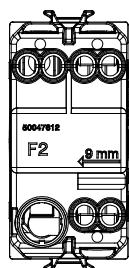

Ampia gamma di apparecchi di comando, di prese per il prelievo di energia (conformi agli standard nazionali e internazionali), per il prelievo di segnale, per il controllo del clima, per la gestione del comfort, per la segnalazione degli allarmi tecnici, per la gestione dell'illuminazione di emergenza. I dispositivi modulari ChoruSmart sono disponibili in cinque colori, bianco lucido, bianco satinato, natural beige, nero satinato e titanio verniciato e in diverse dimensioni, da 1/2, 1, 2 e 3 moduli. Grazie ai supporti di fissaggio per scatole rettangolari, quadrate e tonde, è possibile creare infinite combinazioni con la gamma delle placche ChoruSmart.

| | | | |
|--|-------------------------------------|--|-------------------------------|
| Categoria | Pulsante | Tasto | Con lente neutra sostituibile |
| Simbolo | Chiave | Colore | Nero satinato |
| Descrizione | 1P NA - 16 A illuminabile | Tensione | 250 V ac |
| Norma di riferimento | EN 60669-1 | Tenuta alla tensione di prova | 2000 V a 50 Hz per 1 minuto |
| Resistenza di isolamento | > 5 MOhm | Morsetti di cablaggio | A vite |
| Funzionam. prolungato interrupt. (N. camb. posiz.) | 40.000 a In 250 V ac $\cos\phi=0,6$ | Termopressione con biglia | 125 °C |
| Resistenza al filo incandescente | 850 °C | Tenuta morsetti a trazione dei cavi | > 50 N |
| Capacità serraggio morsetti cavi flessibili (mm ²) | min. 0,75 - max. 2x4 | Capacità serraggio morsetti cavi rigidi (mm ²) | min. 0,5 - max. 2x2,5 |
| N. moduli | 1 | Materiale | Tecnopolimero |
| Codice Electrocod | 0130 | | |

DIMENSIONALE

SIMBOLOGIA TECNICA

MARCHI/APPROVAZIONI