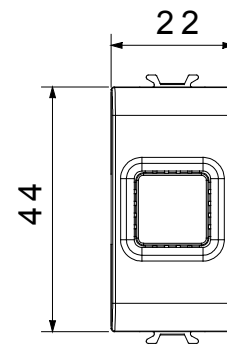

| Categoria                        | Segnalazione acustica | Descrizione               | Suoneria         |
|----------------------------------|-----------------------|---------------------------|------------------|
| Colore                           | Bianco lucido         | Tensione di alimentazione | 230 V ac - 50 Hz |
| Termopressione con biglia        | 125 °C                | Intensità sonora          | 80 dB (a 1 m)    |
| Resistenza al filo incandescente | 850 °C                | Potenza max assorbita     | 8 VA             |
| N. moduli                        | 1                     | Morsetti di cablaggio     | A vite           |
| Materiale                        | Tecnopolimero         |                           |                  |

### DIMENSIONALE