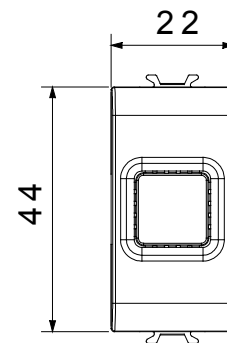

Categoria	Segnalazione acustica	Descrizione	Suoneria
Colore	Bianco lucido	Tensione di alimentazione	12 V ac - 50 Hz
Termopressione con biglia	125 °C	Intensità sonora	80 dB (a 1 m)
Resistenza al filo incandescente	850 °C	Potenza max assorbita	8 VA
N. moduli	1	Morsetti di cablaggio	A vite
Materiale	Tecnopolimero		

DIMENSIONALE

SIMBOLOGIA TECNICA

MARCHI/APPROVAZIONI