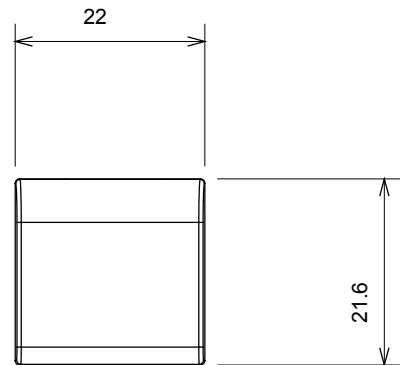

Ampia gamma di apparecchi di comando, di prese per il prelievo di energia (conformi agli standard nazionali e internazionali), per il prelievo di segnale, per il controllo del clima, per la gestione del comfort, per la segnalazione degli allarmi tecnici, per la gestione dell'illuminazione di emergenza. I dispositivi modulari ChoruSmart sono disponibili in cinque colori, bianco lucido, bianco satinato, natural beige, nero satinato e titanio verniciato e in diverse dimensioni, da 1/2, 1, 2 e 3 moduli. Grazie ai supporti di fissaggio per scatole rettangolari, quadrate e tonde, è possibile creare infinite combinazioni con la gamma delle placche ChoruSmart.

Categoria	Tasto intercambiabile	Tipo	Intercambiabili
Colore	Bianco lucido	Descrizione	Tasti 22x22 mm
Norma di riferimento	EN 60669-1	Termopressione con biglia	125 °C
Resistenza al filo incandescente	850 °C	Simbolo	Generico
Materiale	Tecnopolimero	Codice Electrocod	0130

DIMENSIONALE

SIMBOLOGIA TECNICA

MARCHI/APPROVAZIONI