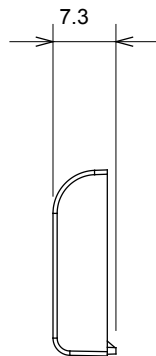

Ampia gamma di apparecchi di comando, di prese per il prelievo di energia (conformi agli standard nazionali e internazionali), per il prelievo di segnale, per il controllo del clima, per la gestione del comfort, per la segnalazione degli allarmi tecnici, per la gestione dell'illuminazione di emergenza. I dispositivi modulari ChoruSmart sono disponibili in cinque colori, bianco lucido, bianco satinato, natural beige, nero satinato e titanio verniciato e in diverse dimensioni, da 1/2, 1, 2 e 3 moduli. Grazie ai supporti di fissaggio per scatole rettangolari, quadrate e tonde, è possibile creare infinite combinazioni con la gamma delle placche ChoruSmart.

Categoria	Tasto intercambiabile	Tipo	Intercambiabili
Colore	Bianco lucido	Descrizione	Tasti 22x22 mm
Norma di riferimento	EN 60669-1	Termopressione con biglia	125 °C
Resistenza al filo incandescente	850 °C	Simbolo	Generico
Materiale	Tecnopolimero	Codice Electrocod	0130

DIMENSIONALE

SIMBOLOGIA TECNICA

MARCHI/APPROVAZIONI