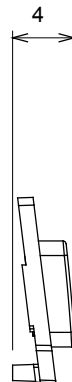

Ampia gamma di apparecchi di comando, di prese per il prelievo di energia (conformi agli standard nazionali e internazionali), per il prelievo di segnale, per il controllo del clima, per la gestione del comfort, per la segnalazione degli allarmi tecnici, per la gestione dell'illuminazione di emergenza. I dispositivi modulari ChoruSmart sono disponibili in cinque colori, bianco lucido, bianco satinato, natural beige, nero satinato e titanio verniciato e in diverse dimensioni, da 1/2, 1, 2 e 3 moduli. Grazie ai supporti di fissaggio per scatole rettangolari, quadrate e tonde, è possibile creare infinite combinazioni con la gamma delle placche ChoruSmart.

Categoria	Simbolo intercambiabile	Tipo	Illuminabile
Colore	Trasparente	Norma di riferimento	EN 60669-1
Termopressione con biglia	125 °C	Resistenza al filo incandescente	850 °C
Adatto per	Servizi numerici	Simbolo	Nove
Materiale	Tecnopolimero	Codice Electrocod	0130

### DIMENSIONALE

### SIMBOLOGIA TECNICA