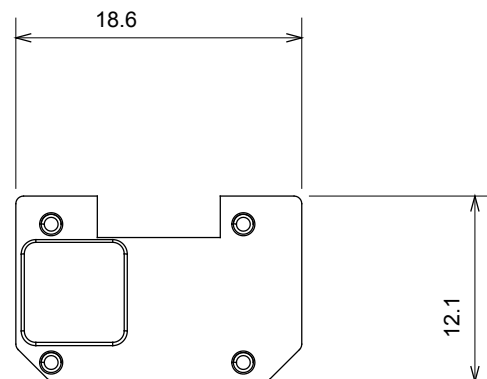

Ampia gamma di apparecchi di comando, di prese per il prelievo di energia (conformi agli standard nazionali e internazionali), per il prelievo di segnale, per il controllo del clima, per la gestione del comfort, per la segnalazione degli allarmi tecnici, per la gestione dell'illuminazione di emergenza. I dispositivi modulari ChoruSmart sono disponibili in cinque colori, bianco lucido, bianco satinato, natural beige, nero satinato e titanio verniciato e in diverse dimensioni, da 1/2, 1, 2 e 3 moduli. Grazie ai supporti di fissaggio per scatole rettangolari, quadrate e tonde, è possibile creare infinite combinazioni con la gamma delle placche ChoruSmart.

Categoria	Simbolo intercambiabile	Tipo	Illuminabile
Colore	Trasparente	Norma di riferimento	EN 60669-1
Termopressione con biglia	125 °C	Resistenza al filo incandescente	850 °C
Adatto per	Servizi numerici	Simbolo	Sette
Materiale	Tecnopolimero	Codice Electrocod	0130

### DIMENSIONALE