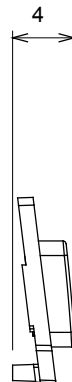

Ampia gamma di apparecchi di comando, di prese per il prelievo di energia (conformi agli standard nazionali e internazionali), per il prelievo di segnale, per il controllo del clima, per la gestione del comfort, per la segnalazione degli allarmi tecnici, per la gestione dell'illuminazione di emergenza. I dispositivi modulari ChoruSmart sono disponibili in cinque colori, bianco lucido, bianco satinato, natural beige, nero satinato e titanio verniciato e in diverse dimensioni, da 1/2, 1, 2 e 3 moduli. Grazie ai supporti di fissaggio per scatole rettangolari, quadrate e tonde, è possibile creare infinite combinazioni con la gamma delle placche ChoruSmart.

Categoria	Simbolo intercambiabile	Tipo	Illuminabile
Colore	Trasparente	Norma di riferimento	EN 60669-1
Termopressione con biglia	125 °C	Resistenza al filo incandescente	850 °C
Adatto per	Servizi numerici	Simbolo	Sei
Materiale	Tecnopolimero	Codice Electrocod	0130

DIMENSIONALE

SIMBOLOGIA TECNICA

GWT

125 °C

850 °C

MARCHI/APPROVAZIONI