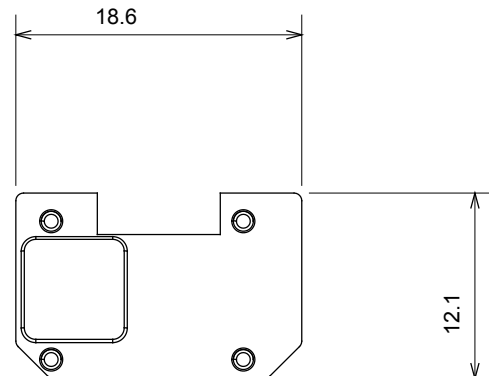

Ampia gamma di apparecchi di comando, di prese per il prelievo di energia (conformi agli standard nazionali e internazionali), per il prelievo di segnale, per il controllo del clima, per la gestione del comfort, per la segnalazione degli allarmi tecnici, per la gestione dell'illuminazione di emergenza. I dispositivi modulari ChoruSmart sono disponibili in cinque colori, bianco lucido, bianco satinato, natural beige, nero satinato e titanio verniciato e in diverse dimensioni, da 1/2, 1, 2 e 3 moduli. Grazie ai supporti di fissaggio per scatole rettangolari, quadrate e tonde, è possibile creare infinite combinazioni con la gamma delle placche ChoruSmart.

| Categoria | Simbolo intercambiabile | Tipo | Illuminabile |
|---------------------------|-------------------------|----------------------------------|--------------|
| Colore | Trasparente | Norma di riferimento | EN 60669-1 |
| Termopressione con biglia | 125 °C | Resistenza al filo incandescente | 850 °C |
| Adatto per | Servizi numerici | Simbolo | Uno |
| Materiale | Tecnopolimero | Codice Electrocod | 0130 |

DIMENSIONALE

SIMBOLOGIA TECNICA

MARCHI/APPROVAZIONI