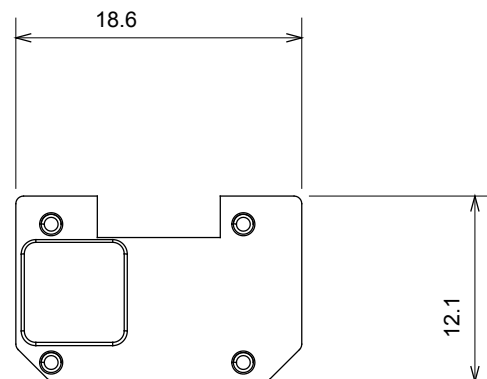

Ampia gamma di apparecchi di comando, di prese per il prelievo di energia (conformi agli standard nazionali e internazionali), per il prelievo di segnale, per il controllo del clima, per la gestione del comfort, per la segnalazione degli allarmi tecnici, per la gestione dell'illuminazione di emergenza. I dispositivi modulari ChoruSmart sono disponibili in cinque colori, bianco lucido, bianco satinato, natural beige, nero satinato e titanio verniciato e in diverse dimensioni, da 1/2, 1, 2 e 3 moduli. Grazie ai supporti di fissaggio per scatole rettangolari, quadrate e tonde, è possibile creare infinite combinazioni con la gamma delle placche ChoruSmart.

Categoria	Simbolo intercambiabile	Tipo	Illuminabile
Colore	Trasparente	Norma di riferimento	EN 60669-1
Termopressione con biglia	125 °C	Resistenza al filo incandescente	850 °C
Adatto per	Servizi generici	Simbolo	Freccia GIÙ
Materiale	Tecnopolimero	Codice Electrocod	0130

DIMENSIONALE

SIMBOLOGIA TECNICA

MARCHI/APPROVAZIONI