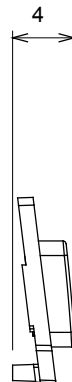

Ampia gamma di apparecchi di comando, di prese per il prelievo di energia (conformi agli standard nazionali e internazionali), per il prelievo di segnale, per il controllo del clima, per la gestione del comfort, per la segnalazione degli allarmi tecnici, per la gestione dell'illuminazione di emergenza. I dispositivi modulari ChoruSmart sono disponibili in cinque colori, bianco lucido, bianco satinato, natural beige, nero satinato e titanio verniciato e in diverse dimensioni, da 1/2, 1, 2 e 3 moduli. Grazie ai supporti di fissaggio per scatole rettangolari, quadrate e tonde, è possibile creare infinite combinazioni con la gamma delle placche ChoruSmart.

Categoria	Simbolo intercambiabile	Tipo	Illuminabile
Colore	Trasparente	Norma di riferimento	EN 60669-1
Termopressione con biglia	125 °C	Resistenza al filo incandescente	850 °C
Adatto per	Servizi generici	Simbolo	Freccia SU
Materiale	Tecnopolimero	Codice Electrocod	0130

DIMENSIONALE

SIMBOLOGIA TECNICA

MARCHI/APPROVAZIONI