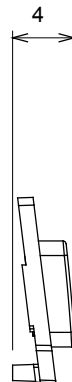

Ampia gamma di apparecchi di comando, di prese per il prelievo di energia (conformi agli standard nazionali e internazionali), per il prelievo di segnale, per il controllo del clima, per la gestione del comfort, per la segnalazione degli allarmi tecnici, per la gestione dell'illuminazione di emergenza. I dispositivi modulari ChoruSmart sono disponibili in cinque colori, bianco lucido, bianco satinato, natural beige, nero satinato e titanio verniciato e in diverse dimensioni, da 1/2, 1, 2 e 3 moduli. Grazie ai supporti di fissaggio per scatole rettangolari, quadrate e tonde, è possibile creare infinite combinazioni con la gamma delle placche ChoruSmart.

Categoria	Simbolo intercambiabile	Tipo	Illuminabile
Colore	Trasparente	Norma di riferimento	EN 60669-1
Termopressione con biglia	125 °C	Resistenza al filo incandescente	850 °C
Adatto per	Servizi generici	Simbolo	Chiave
Materiale	Tecnopolimero	Codice Electrocod	0130

DIMENSIONALE

SIMBOLOGIA TECNICA

MARCHI/APPROVAZIONI