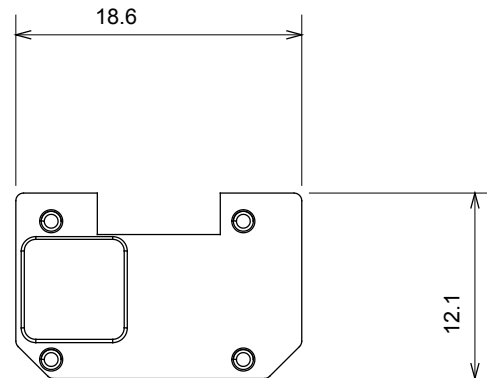

Ampia gamma di apparecchi di comando, di prese per il prelievo di energia (conformi agli standard nazionali e internazionali), per il prelievo di segnale, per il controllo del clima, per la gestione del comfort, per la segnalazione degli allarmi tecnici, per la gestione dell'illuminazione di emergenza. I dispositivi modulari ChoruSmart sono disponibili in cinque colori, bianco lucido, bianco satinato, natural beige, nero satinato e titanio verniciato e in diverse dimensioni, da 1/2, 1, 2 e 3 moduli. Grazie ai supporti di fissaggio per scatole rettangolari, quadrate e tonde, è possibile creare infinite combinazioni con la gamma delle placche ChoruSmart.

Categoria	Simbolo intercambiabile	Tipo	Illuminabile
Colore	Trasparente	Norma di riferimento	EN 60669-1
Termopressione con biglia	125 °C	Resistenza al filo incandescente	850 °C
Adatto per	Servizi generici	Simbolo	Chiave
Materiale	Tecnopolimero	Codice Electrocod	0130

DIMENSIONALE

SIMBOLOGIA TECNICA

MARCHI/APPROVAZIONI