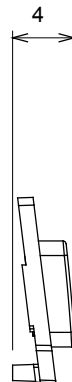

Ampia gamma di apparecchi di comando, di prese per il prelievo di energia (conformi agli standard nazionali e internazionali), per il prelievo di segnale, per il controllo del clima, per la gestione del comfort, per la segnalazione degli allarmi tecnici, per la gestione dell'illuminazione di emergenza. I dispositivi modulari ChoruSmart sono disponibili in cinque colori, bianco lucido, bianco satinato, natural beige, nero satinato e titanio verniciato e in diverse dimensioni, da 1/2, 1, 2 e 3 moduli. Grazie ai supporti di fissaggio per scatole rettangolari, quadrate e tonde, è possibile creare infinite combinazioni con la gamma delle placche ChoruSmart.

| Categoria | Simbolo intercambiabile | Tipo | Illuminabile |
|---------------------------|-------------------------|----------------------------------|--------------|
| Colore | Trasparente | Norma di riferimento | EN 60669-1 |
| Termopressione con biglia | 125 °C | Resistenza al filo incandescente | 850 °C |
| Adatto per | Servizi generici | Simbolo | Luce |
| Materiale | Tecnopolimero | Codice Electrocod | 0130 |

DIMENSIONALE

SIMBOLOGIA TECNICA

MARCHI/APPROVAZIONI