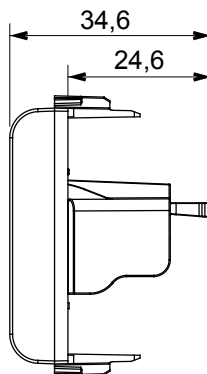

Ampia gamma di apparecchi di comando, di prese per il prelievo di energia (conformi agli standard nazionali e internazionali), per il prelievo di segnale, per il controllo del clima, per la gestione del comfort, per la segnalazione degli allarmi tecnici, per la gestione dell'illuminazione di emergenza. I dispositivi modulari ChoruSmart sono disponibili in cinque colori, bianco lucido, bianco satinato, natural beige, nero satinato e titanio verniciato e in diverse dimensioni, da 1/2, 1, 2 e 3 moduli. Grazie ai supporti di fissaggio per scatole rettangolari, quadrate e tonde, è possibile creare infinite combinazioni con la gamma delle placche ChoruSmart.

Categoria	Presse	Descrizione	Presse USB
Colore	Bianco lucido	N. moduli	1
Codice Electrocod	3720	Materiale	Tecnopolimero

DIMENSIONALE

MARCHI/APPROVAZIONI