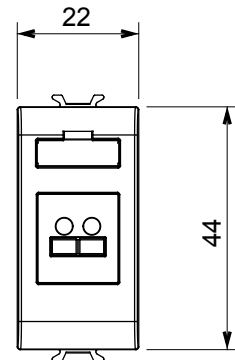

Ampia gamma di apparecchi di comando, di prese per il prelievo di energia (conformi agli standard nazionali e internazionali), per il prelievo di segnale, per il controllo del clima, per la gestione del comfort, per la segnalazione degli allarmi tecnici, per la gestione dell'illuminazione di emergenza. I dispositivi modulari ChoruSmart sono disponibili in cinque colori, bianco lucido, bianco satinato, natural beige, nero satinato e titanio verniciato e in diverse dimensioni, da 1/2, 1, 2 e 3 moduli. Grazie ai supporti di fissaggio per scatole rettangolari, quadrate e tonde, è possibile creare infinite combinazioni con la gamma delle placche ChoruSmart.

Categoria	Connettore	Descrizione	Presenza diffusione sonora
Colore	Bianco lucido	N. moduli	1
Codice Electrocod	3720	Materiale	Tecnopolimero

DIMENSIONALE

MARCHI/APPROVAZIONI