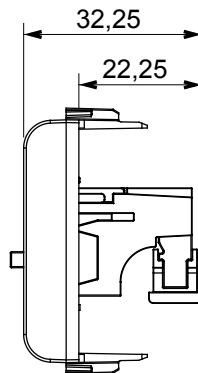

Ampia gamma di apparecchi di comando, di prese per il prelievo di energia (conformi agli standard nazionali e internazionali), per il prelievo di segnale, per il controllo del clima, per la gestione del comfort, per la segnalazione degli allarmi tecnici, per la gestione dell'illuminazione di emergenza. I dispositivi modulari ChoruSmart sono disponibili in cinque colori, bianco lucido, bianco satinato, natural beige, nero satinato e titanio verniciato e in diverse dimensioni, da 1/2, 1, 2 e 3 moduli. Grazie ai supporti di fissaggio per scatole rettangolari, quadrate e tonde, è possibile creare infinite combinazioni con la gamma delle placche ChoruSmart.

Categoria	Connettore	Descrizione	Presenza diffusione sonora
Colore	Bianco lucido	N. moduli	1
Codice Electrocod	3720	Materiale	Tecnopolimero

DIMENSIONALE

MARCHI/APPROVAZIONI