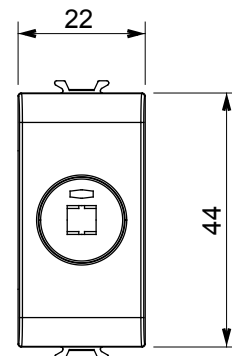

Ampia gamma di apparecchi di comando, di prese per il prelievo di energia (conformi agli standard nazionali e internazionali), per il prelievo di segnale, per il controllo del clima, per la gestione del comfort, per la segnalazione degli allarmi tecnici, per la gestione dell'illuminazione di emergenza. I dispositivi modulari ChoruSmart sono disponibili in cinque colori, bianco lucido, bianco satinato, natural beige, nero satinato e titanio verniciato e in diverse dimensioni, da 1/2, 1, 2 e 3 moduli. Grazie ai supporti di fissaggio per scatole rettangolari, quadrate e tonde, è possibile creare infinite combinazioni con la gamma delle placche ChoruSmart.

Categoria	Connettore	Descrizione	Per altoparlante
Colore	Bianco lucido	Norma di riferimento	Presse DIN 41529
N. moduli	1	Codice Electrocod	3720
Materiale	Tecnopolimero		

DIMENSIONALE

MARCHI/APPROVAZIONI