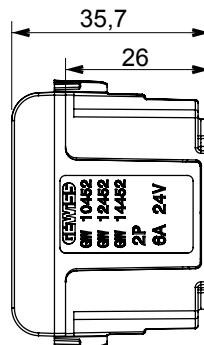

Ampia gamma di apparecchi di comando, di prese per il prelievo di energia (conformi agli standard nazionali e internazionali), per il prelievo di segnale, per il controllo del clima, per la gestione del comfort, per la segnalazione degli allarmi tecnici, per la gestione dell'illuminazione di emergenza. I dispositivi modulari ChoruSmart sono disponibili in cinque colori, bianco lucido, bianco satinato, natural beige, nero satinato e titanio verniciato e in diverse dimensioni, da 1/2, 1, 2 e 3 moduli. Grazie ai supporti di fissaggio per scatole rettangolari, quadrate e tonde, è possibile creare infinite combinazioni con la gamma delle placche ChoruSmart.

Categoria	Presse SELV	Descrizione	2P - 6 A - 24 V polarizzata
Colore	Bianco lucido	Per spinotti	Piatti
N. moduli	1	Codice Electrocod	0131
Materiale	Tecnopolimero		

DIMENSIONALE

MARCHI/APPROVAZIONI