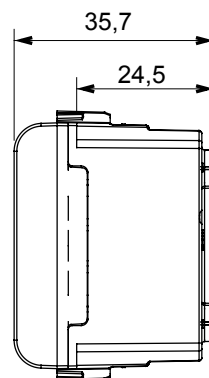

Ampia gamma di apparecchi di comando, di prese per il prelievo di energia (conformi agli standard nazionali e internazionali), per il prelievo di segnale, per il controllo del clima, per la gestione del comfort, per la segnalazione degli allarmi tecnici, per la gestione dell'illuminazione di emergenza. I dispositivi modulari ChoruSmart sono disponibili in cinque colori, bianco lucido, bianco satinato, natural beige, nero satinato e titanio verniciato e in diverse dimensioni, da 1/2, 1, 2 e 3 moduli. Grazie ai supporti di fissaggio per scatole rettangolari, quadrate e tonde, è possibile creare infinite combinazioni con la gamma delle placche ChoruSmart.

Categoria	Presse SELV	Descrizione	2P - 6 A - 24 V
Colore	Bianco lucido	Per spinotti	Ø 3 mm
N. moduli	1	Codice Electrocod	0131
Materiale	Tecnopolimero		

### DIMENSIONALE