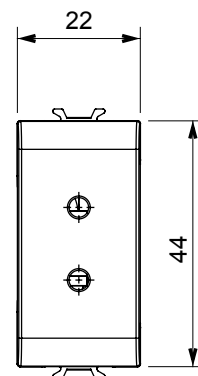

Ampia gamma di apparecchi di comando, di prese per il prelievo di energia (conformi agli standard nazionali e internazionali), per il prelievo di segnale, per il controllo del clima, per la gestione del comfort, per la segnalazione degli allarmi tecnici, per la gestione dell'illuminazione di emergenza. I dispositivi modulari ChoruSmart sono disponibili in cinque colori, bianco lucido, bianco satinato, natural beige, nero satinato e titanio verniciato e in diverse dimensioni, da 1/2, 1, 2 e 3 moduli. Grazie ai supporti di fissaggio per scatole rettangolari, quadrate e tonde, è possibile creare infinite combinazioni con la gamma delle placche ChoruSmart.

Categoria	Presse SELV	Descrizione	2P - 6 A - 24 V
Colore	Bianco lucido	Per spinotti	Ø 3 mm
N. moduli	1	Codice Electrocod	0131
Materiale	Tecnopolimero		

### DIMENSIONALE