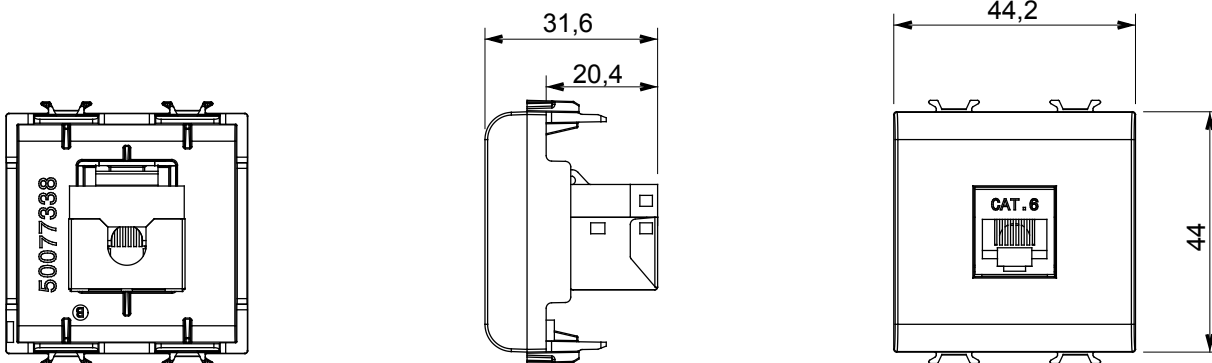

Ampia gamma di apparecchi di comando, di prese per il prelievo di energia (conformi agli standard nazionali e internazionali), per il prelievo di segnale, per il controllo del clima, per la gestione del comfort, per la segnalazione degli allarmi tecnici, per la gestione dell'illuminazione di emergenza. I dispositivi modulari ChoruSmart sono disponibili in cinque colori, bianco lucido, bianco satinato, natural beige, nero satinato e titanio verniciato e in diverse dimensioni, da 1/2, 1, 2 e 3 moduli. Grazie ai supporti di fissaggio per scatole rettangolari, quadrate e tonde, è possibile creare infinite combinazioni con la gamma delle placche ChoruSmart.

Categoria	Presse dati	Descrizione	RJ45
Colore	Bianco lucido	Categoria di utilizzo	6
Cavi	FTP	Connessione	Toolless
Numero coppie	4	Norma di riferimento	EN 60603-7-5
N. moduli	2	Codice Electrocod	3722
Materiale	Tecnopolimero		

DIMENSIONALE

MARCHI/APPROVAZIONI