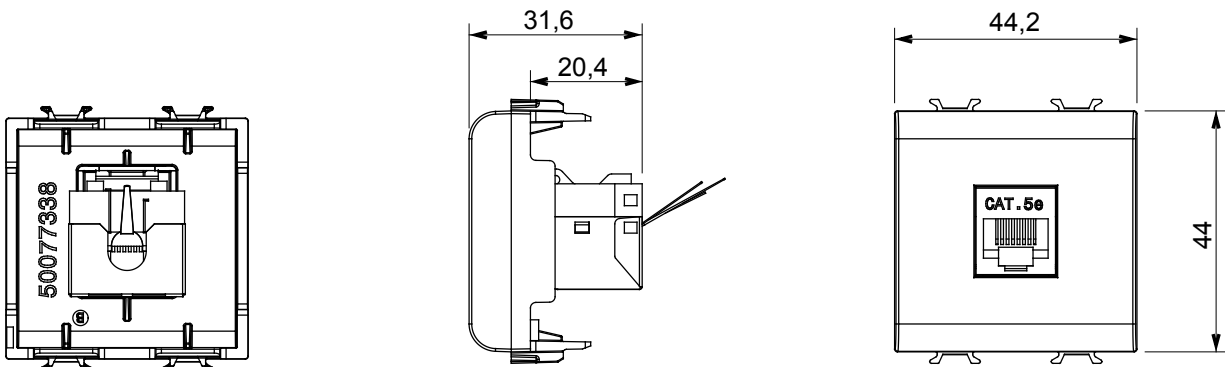

Ampia gamma di apparecchi di comando, di prese per il prelievo di energia (conformi agli standard nazionali e internazionali), per il prelievo di segnale, per il controllo del clima, per la gestione del comfort, per la segnalazione degli allarmi tecnici, per la gestione dell'illuminazione di emergenza. I dispositivi modulari ChoruSmart sono disponibili in cinque colori, bianco lucido, bianco satinato, natural beige, nero satinato e titanio verniciato e in diverse dimensioni, da 1/2, 1, 2 e 3 moduli. Grazie ai supporti di fissaggio per scatole rettangolari, quadrate e tonde, è possibile creare infinite combinazioni con la gamma delle placche ChoruSmart.

Categoria	Presse dati	Descrizione	RJ45
Colore	Bianco lucido	Categoria di utilizzo	5e
Cavi	FTP	Connessione	Toolless
Numero coppie	4	Norma di riferimento	EN 60603-7-3
N. moduli	2	Codice Electrocod	3722
Materiale	Tecnopolimero		

DIMENSIONALE

MARCHI/APPROVAZIONI