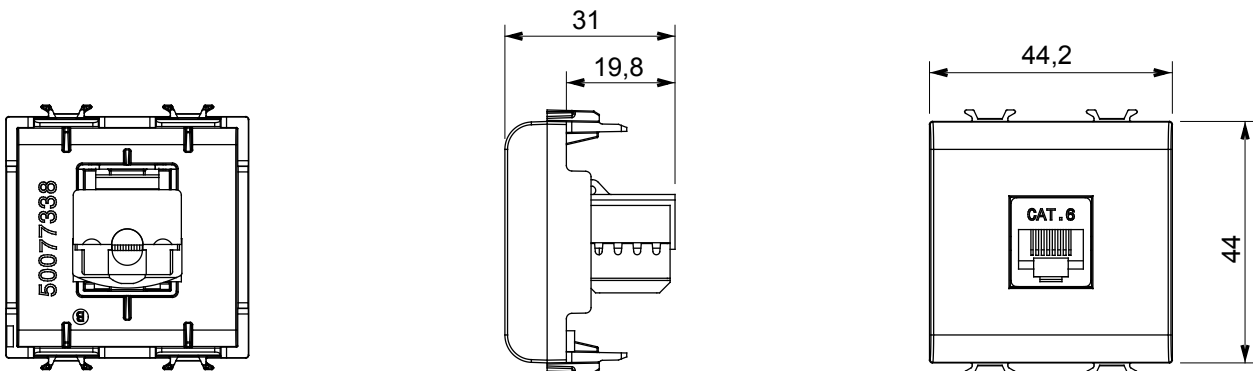

Ampia gamma di apparecchi di comando, di prese per il prelievo di energia (conformi agli standard nazionali e internazionali), per il prelievo di segnale, per il controllo del clima, per la gestione del comfort, per la segnalazione degli allarmi tecnici, per la gestione dell'illuminazione di emergenza. I dispositivi modulari ChoruSmart sono disponibili in cinque colori, bianco lucido, bianco satinato, natural beige, nero satinato e titanio verniciato e in diverse dimensioni, da 1/2, 1, 2 e 3 moduli. Grazie ai supporti di fissaggio per scatole rettangolari, quadrate e tonde, è possibile creare infinite combinazioni con la gamma delle placche ChoruSmart.

Categoria	Presse dati	Descrizione	RJ45
Colore	Bianco lucido	Categoria di utilizzo	6
Cavi	UTP	Connessione	Toolless
Numero coppie	4	Norma di riferimento	EN 60603-7-4
N. moduli	2	Codice Electrocod	3722
Materiale	Tecnopolimero		

### DIMENSIONALE