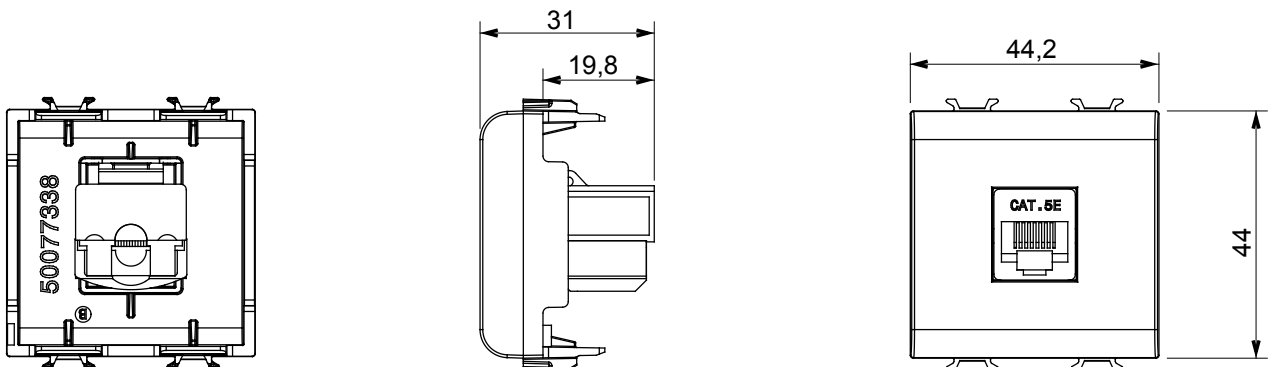

Ampia gamma di apparecchi di comando, di prese per il prelievo di energia (conformi agli standard nazionali e internazionali), per il prelievo di segnale, per il controllo del clima, per la gestione del comfort, per la segnalazione degli allarmi tecnici, per la gestione dell'illuminazione di emergenza. I dispositivi modulari ChoruSmart sono disponibili in cinque colori, bianco lucido, bianco satinato, natural beige, nero satinato e titanio verniciato e in diverse dimensioni, da 1/2, 1, 2 e 3 moduli. Grazie ai supporti di fissaggio per scatole rettangolari, quadrate e tonde, è possibile creare infinite combinazioni con la gamma delle placche ChoruSmart.

Categoria	Presse dati	Descrizione	RJ45
Colore	Bianco lucido	Categoria di utilizzo	5e
Cavi	UTP	Connessione	Toolless
Numero coppie	4	Norma di riferimento	EN 60603-7-2
N. moduli	2	Codice Electrocod	3722
Materiale	Tecnopolimero		

DIMENSIONALE

MARCHI/APPROVAZIONI