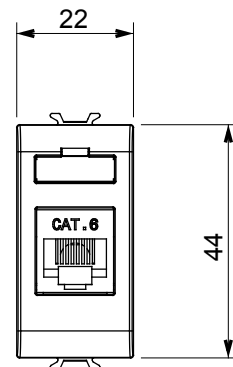

Categoria	Presse dati	Descrizione	RJ45
Colore	Bianco lucido	Categoria di utilizzo	6
Cavi	FTP	Connessione	Toolless
Numero coppie	4	Norma di riferimento	EN 60603-7-5
N. moduli	1	Codice Electrocod	3722
Materiale	Tecopolimero		

### DIMENSIONALE