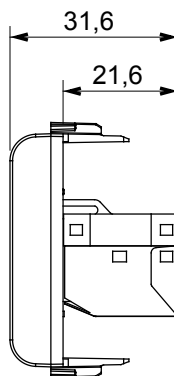

Ampia gamma di apparecchi di comando, di prese per il prelievo di energia (conformi agli standard nazionali e internazionali), per il prelievo di segnale, per il controllo del clima, per la gestione del comfort, per la segnalazione degli allarmi tecnici, per la gestione dell'illuminazione di emergenza. I dispositivi modulari ChoruSmart sono disponibili in cinque colori, bianco lucido, bianco satinato, natural beige, nero satinato e titanio verniciato e in diverse dimensioni, da 1/2, 1, 2 e 3 moduli. Grazie ai supporti di fissaggio per scatole rettangolari, quadrate e tonde, è possibile creare infinite combinazioni con la gamma delle placche ChoruSmart.

Categoria	Presse dati	Descrizione	RJ45
Colore	Bianco lucido	Categoria di utilizzo	6
Cavi	FTP	Connessione	Toolless
Numero coppie	4	Norma di riferimento	EN 60603-7-5
N. moduli	1	Codice Electrocod	3722
Materiale	Tecopolimero		

### DIMENSIONALE