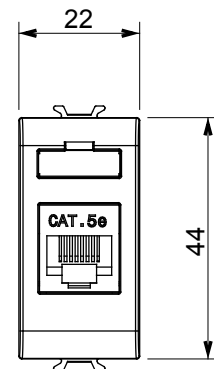

Ampia gamma di apparecchi di comando, di prese per il prelievo di energia (conformi agli standard nazionali e internazionali), per il prelievo di segnale, per il controllo del clima, per la gestione del comfort, per la segnalazione degli allarmi tecnici, per la gestione dell'illuminazione di emergenza. I dispositivi modulari ChoruSmart sono disponibili in cinque colori, bianco lucido, bianco satinato, natural beige, nero satinato e titanio verniciato e in diverse dimensioni, da 1/2, 1, 2 e 3 moduli. Grazie ai supporti di fissaggio per scatole rettangolari, quadrate e tonde, è possibile creare infinite combinazioni con la gamma delle placche ChoruSmart.

Categoria	Presse dati	Descrizione	RJ45
Colore	Bianco lucido	Categoria di utilizzo	5e
Cavi	FTP	Connessione	Toolless
Numero coppie	4	Norma di riferimento	EN 60603-7-3
N. moduli	1	Codice Electrocod	3722
Materiale	Tecnopolimero		

DIMENSIONALE

MARCHI/APPROVAZIONI