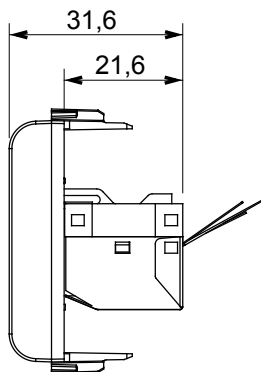

Ampia gamma di apparecchi di comando, di prese per il prelievo di energia (conformi agli standard nazionali e internazionali), per il prelievo di segnale, per il controllo del clima, per la gestione del comfort, per la segnalazione degli allarmi tecnici, per la gestione dell'illuminazione di emergenza. I dispositivi modulari ChoruSmart sono disponibili in cinque colori, bianco lucido, bianco satinato, natural beige, nero satinato e titanio verniciato e in diverse dimensioni, da 1/2, 1, 2 e 3 moduli. Grazie ai supporti di fissaggio per scatole rettangolari, quadrate e tonde, è possibile creare infinite combinazioni con la gamma delle placche ChoruSmart.

Categoria	Presse dati	Descrizione	RJ45
Colore	Bianco lucido	Categoria di utilizzo	5e
Cavi	FTP	Connessione	Toolless
Numero coppie	4	Norma di riferimento	EN 60603-7-3
N. moduli	1	Codice Electrocod	3722
Materiale	Tecnopolimero		

DIMENSIONALE

MARCHI/APPROVAZIONI