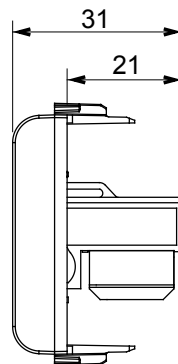

Ampia gamma di apparecchi di comando, di prese per il prelievo di energia (conformi agli standard nazionali e internazionali), per il prelievo di segnale, per il controllo del clima, per la gestione del comfort, per la segnalazione degli allarmi tecnici, per la gestione dell'illuminazione di emergenza. I dispositivi modulari ChoruSmart sono disponibili in cinque colori, bianco lucido, bianco satinato, natural beige, nero satinato e titanio verniciato e in diverse dimensioni, da 1/2, 1, 2 e 3 moduli. Grazie ai supporti di fissaggio per scatole rettangolari, quadrate e tonde, è possibile creare infinite combinazioni con la gamma delle placche ChoruSmart.

Categoria	Presse dati	Descrizione	RJ45
Colore	Bianco lucido	Categoria di utilizzo	5e
Cavi	UTP	Connessione	Toolless
Numero coppie	4	Norma di riferimento	EN 60603-7-2
N. moduli	1	Codice Electrocod	3722
Materiale	Tecnopolimero		

DIMENSIONALE

MARCHI/APPROVAZIONI