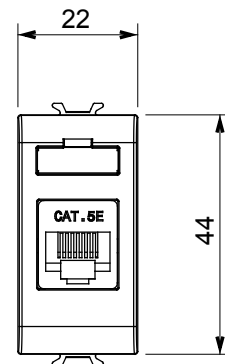

Ampia gamma di apparecchi di comando, di prese per il prelievo di energia (conformi agli standard nazionali e internazionali), per il prelievo di segnale, per il controllo del clima, per la gestione del comfort, per la segnalazione degli allarmi tecnici, per la gestione dell'illuminazione di emergenza. I dispositivi modulari ChoruSmart sono disponibili in cinque colori, bianco lucido, bianco satinato, natural beige, nero satinato e titanio verniciato e in diverse dimensioni, da 1/2, 1, 2 e 3 moduli. Grazie ai supporti di fissaggio per scatole rettangolari, quadrate e tonde, è possibile creare infinite combinazioni con la gamma delle placche ChoruSmart.

Categoria	Presse dati	Descrizione	RJ45
Colore	Bianco lucido	Categoria di utilizzo	5e
Cavi	UTP	Connessione	Toolless
Numero coppie	4	Norma di riferimento	EN 60603-7-2
N. moduli	1	Codice Electrocod	3722
Materiale	Tecnopolimero		

DIMENSIONALE

MARCHI/APPROVAZIONI