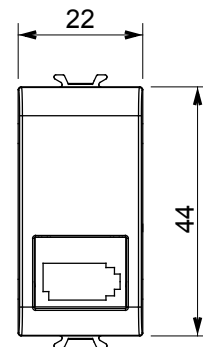

Ampia gamma di apparecchi di comando, di prese per il prelievo di energia (conformi agli standard nazionali e internazionali), per il prelievo di segnale, per il controllo del clima, per la gestione del comfort, per la segnalazione degli allarmi tecnici, per la gestione dell'illuminazione di emergenza. I dispositivi modulari ChoruSmart sono disponibili in cinque colori, bianco lucido, bianco satinato, natural beige, nero satinato e titanio verniciato e in diverse dimensioni, da 1/2, 1, 2 e 3 moduli. Grazie ai supporti di fissaggio per scatole rettangolari, quadrate e tonde, è possibile creare infinite combinazioni con la gamma delle placche ChoruSmart.

Categoria	Presse telefonica	Descrizione	6 contatti
Colore	Bianco lucido	Standard	Inglese
Connessione	Morsetti a vite	N. moduli	1
Codice Electrocod	3721	Materiale	Tecnopolimero

DIMENSIONALE

MARCHI/APPROVAZIONI