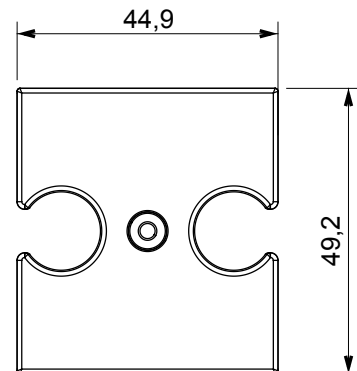

Ampia gamma di apparecchi di comando, di prese per il prelievo di energia (conformi agli standard nazionali e internazionali), per il prelievo di segnale, per il controllo del clima, per la gestione del comfort, per la segnalazione degli allarmi tecnici, per la gestione dell'illuminazione di emergenza. I dispositivi modulari ChoruSmart sono disponibili in cinque colori, bianco lucido, bianco satinato, natural beige, nero satinato e titanio verniciato e in diverse dimensioni, da 1/2, 1, 2 e 3 moduli. Grazie ai supporti di fissaggio per scatole rettangolari, quadrate e tonde, è possibile creare infinite combinazioni con la gamma delle placche ChoruSmart.

Descrizione	Per prese combinate TV - R	Colore	Bianco lucido
Caratteristiche	Supporto per prese	N. fori	2
Codice Electrocod	0122	Materiale	Tecnopolimero

DIMENSIONALE

MARCHI/APPROVAZIONI