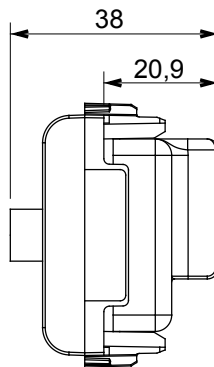

Ampia gamma di apparecchi di comando, di prese per il prelievo di energia (conformi agli standard nazionali e internazionali), per il prelievo di segnale, per il controllo del clima, per la gestione del comfort, per la segnalazione degli allarmi tecnici, per la gestione dell'illuminazione di emergenza. I dispositivi modulari ChoruSmart sono disponibili in cinque colori, bianco lucido, bianco satinato, natural beige, nero satinato e titanio verniciato e in diverse dimensioni, da 1/2, 1, 2 e 3 moduli. Grazie ai supporti di fissaggio per scatole rettangolari, quadrate e tonde, è possibile creare infinite combinazioni con la gamma delle placche ChoruSmart.

Categoria	Presse TV/SAT	Descrizione	Diretta
Colore	Bianco lucido	Attenuazione	0 dB
Connettori	TV-SAT	Norma di riferimento	EN 60728-4; IEC 61169-2; IEC 61169-24
N. moduli	2	Fissaggio cavo	A vite
Struttura	Corpo metallico in pressofusione zama	Codice Electrocod	0131
Materiale	Tecnopolimero		

DIMENSIONALE

MARCHI/APPROVAZIONI