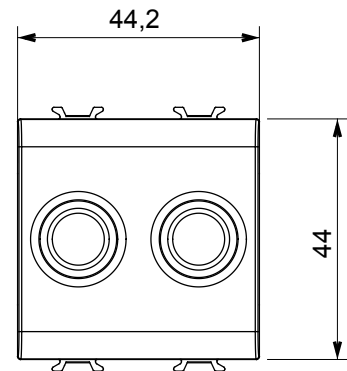

Ampia gamma di apparecchi di comando, di prese per il prelievo di energia (conformi agli standard nazionali e internazionali), per il prelievo di segnale, per il controllo del clima, per la gestione del comfort, per la segnalazione degli allarmi tecnici, per la gestione dell'illuminazione di emergenza. I dispositivi modulari ChoruSmart sono disponibili in cinque colori, bianco lucido, bianco satinato, natural beige, nero satinato e titanio verniciato e in diverse dimensioni, da 1/2, 1, 2 e 3 moduli. Grazie ai supporti di fissaggio per scatole rettangolari, quadrate e tonde, è possibile creare infinite combinazioni con la gamma delle placche ChoruSmart.

Categoria	Presse TV/SAT	Descrizione	Diretta
Colore	Bianco lucido	Attenuazione	0 dB
Connettori	TV-SAT	Norma di riferimento	EN 60728-4; IEC 61169-2; IEC 61169-24
N. moduli	2	Fissaggio cavo	A vite
Struttura	Corpo metallico in pressofusione zama	Codice Electrocod	0131
Materiale	Tecnopolimero		

DIMENSIONALE

MARCHI/APPROVAZIONI