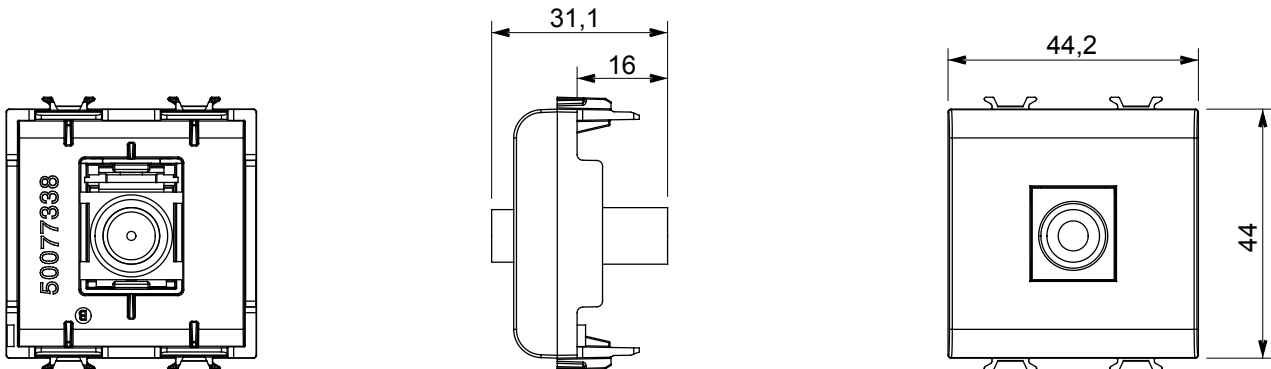

Ampia gamma di apparecchi di comando, di prese per il prelievo di energia (conformi agli standard nazionali e internazionali), per il prelievo di segnale, per il controllo del clima, per la gestione del comfort, per la segnalazione degli allarmi tecnici, per la gestione dell'illuminazione di emergenza. I dispositivi modulari ChoruSmart sono disponibili in cinque colori, bianco lucido, bianco satinato, natural beige, nero satinato e titanio verniciato e in diverse dimensioni, da 1/2, 1, 2 e 3 moduli. Grazie ai supporti di fissaggio per scatole rettangolari, quadrate e tonde, è possibile creare infinite combinazioni con la gamma delle placche ChoruSmart.

Categoria	Presse TV/SAT	Descrizione	Diretta
Colore	Bianco lucido	Attenuazione	0 dB
Frequenza	5-2400 MHz	Schermatura	Classe A
Per connettore tipo	F-Femmina	Norma di riferimento	IEC 61169-24
N. moduli	2	Fissaggio cavo	A pressione
Struttura	In materiale plastico	Codice Electrocod	0131
Materiale	Tecnopolimero		

### DIMENSIONALE