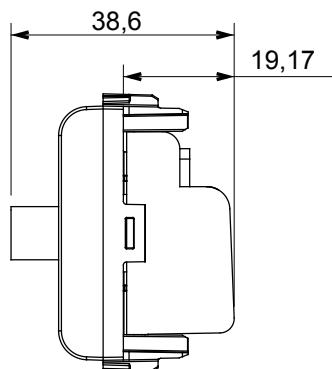

Ampia gamma di apparecchi di comando, di prese per il prelievo di energia (conformi agli standard nazionali e internazionali), per il prelievo di segnale, per il controllo del clima, per la gestione del comfort, per la segnalazione degli allarmi tecnici, per la gestione dell'illuminazione di emergenza. I dispositivi modulari ChoruSmart sono disponibili in cinque colori, bianco lucido, bianco satinato, natural beige, nero satinato e titanio verniciato e in diverse dimensioni, da 1/2, 1, 2 e 3 moduli. Grazie ai supporti di fissaggio per scatole rettangolari, quadrate e tonde, è possibile creare infinite combinazioni con la gamma delle placche ChoruSmart.

Categoria	Presse TV/SAT	Descrizione	Passante
Colore	Bianco lucido	Attenuazione	10 dB
Frequenza	5-2400 MHz	Schermatura	Classe A
Per connettore tipo	F-Femmina	Norma di riferimento	EN 60728-4; IEC 61169-24
N. moduli	1	Fissaggio cavo	A vite
Struttura	Corpo metallico in pressofusione zama	Codice Electrocod	0131
Materiale	Tecnopolimero		

DIMENSIONALE

MARCHI/APPROVAZIONI