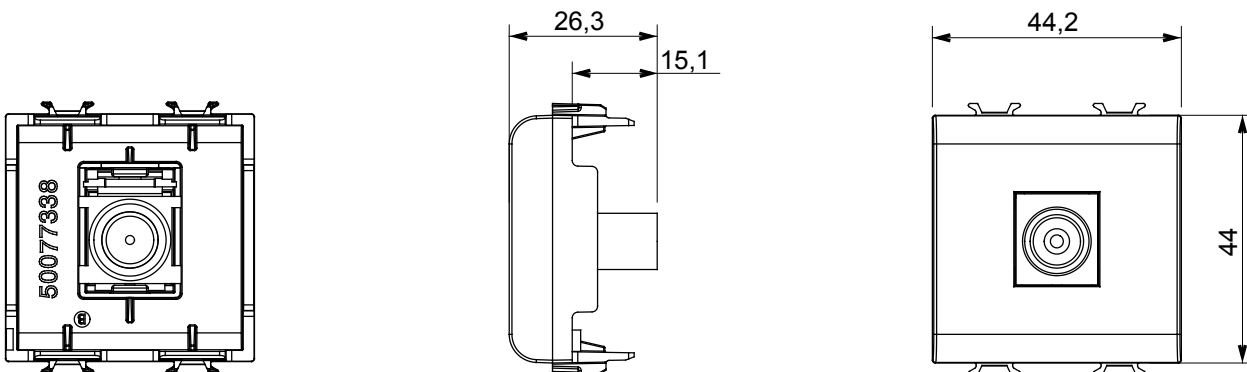

Ampia gamma di apparecchi di comando, di prese per il prelievo di energia (conformi agli standard nazionali e internazionali), per il prelievo di segnale, per il controllo del clima, per la gestione del comfort, per la segnalazione degli allarmi tecnici, per la gestione dell'illuminazione di emergenza. I dispositivi modulari ChoruSmart sono disponibili in cinque colori, bianco lucido, bianco satinato, natural beige, nero satinato e titanio verniciato e in diverse dimensioni, da 1/2, 1, 2 e 3 moduli. Grazie ai supporti di fissaggio per scatole rettangolari, quadrate e tonde, è possibile creare infinite combinazioni con la gamma delle placche ChoruSmart.

Categoria	Preso TV	Descrizione	Diretta
Colore	Bianco lucido	Attenuazione	0 dB
Frequenza	5-2400 MHz	Schermatura	Classe A
Per connettore tipo	IEC-Maschio	Norma di riferimento	IEC 61169-2
N. moduli	2	Fissaggio cavo	A pressione
Struttura	In materiale plastico	Codice Electrocod	0131
Materiale	Tecnopolimero		

### DIMENSIONALE