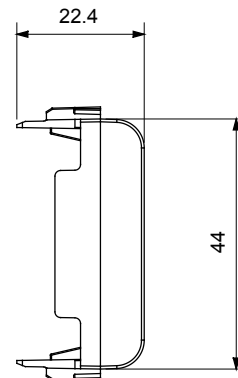

Ampia gamma di apparecchi di comando, di prese per il prelievo di energia (conformi agli standard nazionali e internazionali), per il prelievo di segnale, per il controllo del clima, per la gestione del comfort, per la segnalazione degli allarmi tecnici, per la gestione dell'illuminazione di emergenza. I dispositivi modulari ChoruSmart sono disponibili in cinque colori, bianco lucido, bianco satinato, natural beige, nero satinato e titanio verniciato e in diverse dimensioni, da 1/2, 1, 2 e 3 moduli. Grazie ai supporti di fissaggio per scatole rettangolari, quadrate e tonde, è possibile creare infinite combinazioni con la gamma delle placche ChoruSmart.

Categoria	Copriforo	Colore	Bianco lucido
Descrizione	2 posti	Norma di riferimento	EN 60669-1
Termopressione con biglia	125 °C	Resistenza al filo incandescente	850 °C
N. moduli	2	Materiale	Tecnopolimero
Codice Electrocod	0100		

DIMENSIONALE

SIMBOLOGIA TECNICA

MARCHI/APPROVAZIONI