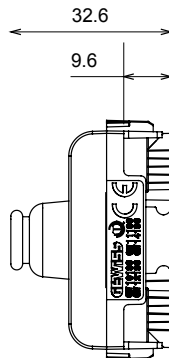

Ampia gamma di apparecchi di comando, di prese per il prelievo di energia (conformi agli standard nazionali e internazionali), per il prelievo di segnale, per il controllo del clima, per la gestione del comfort, per la segnalazione degli allarmi tecnici, per la gestione dell'illuminazione di emergenza. I dispositivi modulari ChoruSmart sono disponibili in cinque colori, bianco lucido, bianco satinato, natural beige, nero satinato e titanio verniciato e in diverse dimensioni, da 1/2, 1, 2 e 3 moduli. Grazie ai supporti di fissaggio per scatole rettangolari, quadrate e tonde, è possibile creare infinite combinazioni con la gamma delle placche ChoruSmart.

Categoria	Copriforo con uscita cavi	Colore	Bianco lucido
Descrizione	1 posto	Norma di riferimento	EN 60669-1
Termopressione con biglia	125 °C	Resistenza al filo incandescente	850 °C
N. moduli	1	Materiale	Tecnopolimero
Codice Electrocod	0100		

### DIMENSIONALE