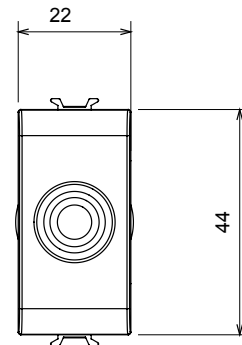

Ampia gamma di apparecchi di comando, di prese per il prelievo di energia (conformi agli standard nazionali e internazionali), per il prelievo di segnale, per il controllo del clima, per la gestione del comfort, per la segnalazione degli allarmi tecnici, per la gestione dell'illuminazione di emergenza. I dispositivi modulari ChoruSmart sono disponibili in cinque colori, bianco lucido, bianco satinato, natural beige, nero satinato e titanio verniciato e in diverse dimensioni, da 1/2, 1, 2 e 3 moduli. Grazie ai supporti di fissaggio per scatole rettangolari, quadrate e tonde, è possibile creare infinite combinazioni con la gamma delle placche ChoruSmart.

Categoria	Copriforo con uscita cavi	Colore	Bianco lucido
Descrizione	1 posto	Norma di riferimento	EN 60669-1
Termopressione con biglia	125 °C	Resistenza al filo incandescente	850 °C
N. moduli	1	Materiale	Tecnopolimero
Codice Electrocod	0100		

### DIMENSIONALE