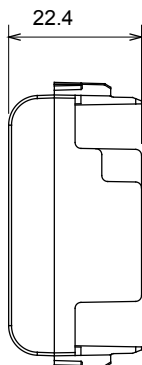

Ampia gamma di apparecchi di comando, di prese per il prelievo di energia (conformi agli standard nazionali e internazionali), per il prelievo di segnale, per il controllo del clima, per la gestione del comfort, per la segnalazione degli allarmi tecnici, per la gestione dell'illuminazione di emergenza. I dispositivi modulari ChoruSmart sono disponibili in cinque colori, bianco lucido, bianco satinato, natural beige, nero satinato e titanio verniciato e in diverse dimensioni, da 1/2, 1, 2 e 3 moduli. Grazie ai supporti di fissaggio per scatole rettangolari, quadrate e tonde, è possibile creare infinite combinazioni con la gamma delle placche ChoruSmart.

Categoria	Copriforo	Colore	Bianco lucido
Descrizione	1 posto	Norma di riferimento	EN 60669-1
Termopressione con biglia	125 °C	Resistenza al filo incandescente	850 °C
N. moduli	1	Materiale	Tecnopolimero
Codice Electrocod	0100		

DIMENSIONALE

SIMBOLOGIA TECNICA

MARCHI/APPROVAZIONI